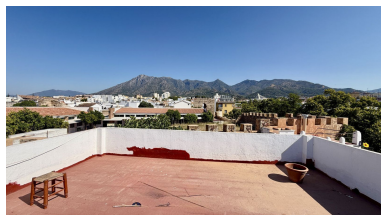

Parking: por petición

Día de la impresión : 5th

Julio 2026

Descripción: Casa con mucho encanto pegada a la muralla del castillo, en el casco antiguo de Marbella. Distribuida en 3 plantas, con 2 amplias terrazas y bonitas vistas alrededor del centro histórico y murallas del castillo . La casa cuenta con varias habitaciones y cuartos de baños. Además de un pequeño patio interior desde donde se accede a una pequeña edificación independiente exterior adosada a la muralla del antiguo castillo, esta también con una terraza superior privada . Con mucha luz solar orientada al Sur, ubicada dentro de una bonita y tranquila plaza peatonal.