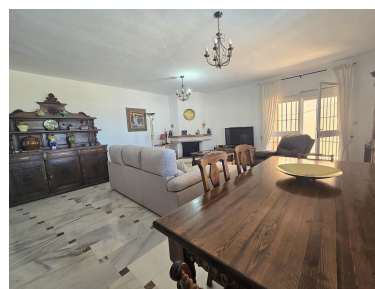

Parking: por petición

Día de la impresión : 8th
Julio 2026

Descripción: Magnífico chalet unifamiliar independiente situado en una exclusiva zona residencial de Puerto de la Torre, sobre una calle muy tranquila y rodeada de un entorno ideal para disfrutar de privacidad, confort y calidad de vida. ■■■ ? Excelente ubicación: A solo 5 minutos de universidades, hospitales y Ciudad de la Justicia, y a 15-20 minutos del centro de Málaga, playas y del Parque Tecnológico de Andalucía. ?? La vivienda se encuentra en impecable estado de conservación, muy cuidada y lista para entrar a vivir. Destacan sus amplios ambientes, su gran luminosidad natural y sus hermosas vistas despejadas. ■ ? Parcela de 435 m² con vivienda distribuida en 3 plantas: ? Planta baja: ? Amplio garaje privado ? Gran espacio multifuncional ideal como almacén, despacho, oficina, gimnasio o zona de ocio. ? Primera planta: ? Amplias terrazas soleadas ? Bonita piscina con vistas despejadas y espectaculares puestas de sol ?■ Gran salón de 35 m² con chimenea, muy luminoso y acogedor ?■ 1 dormitorio ? 1 baño completo ?■ Cocina independiente ? Gran habitación destinada a lavadero y trastero ? Acogedor porche cubierto ideal para disfrutar todo el año ? Planta alta: ?■ 3 amplios dormitorios ? Gran baño con jacuzzi ? Fantásticas vistas abiertas desde la planta superior ■ Extras destacados: ? Ventanas Climalit ? Elegantes suelos de mármol ■■ Vivienda muy luminosa gracias a su excelente orientación ? Zona residencial muy tranquila y familiar Una propiedad ideal para quienes buscan amplitud, tranquilidad y una vivienda con excelentes calidades en una de las zonas más demandadas de Málaga. ?? ■ Algunas de las imágenes ■han ■sido ■mejoradas ■y ■recreadas mediante Inteligencia Artificial con ■fines ■ilustrativos, mostrando ■posibles opciones ■de decoración y distribución para ■ayudar ■a visualizar el ■gran ■potencial ■de ■la ■vivienda. ■??