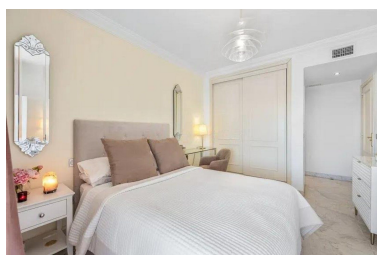

Apartamento en Puerto Banús

Referencia: R5420974

Dormitorios: 2

Baños: 2

M²: 110

Precio: 885.000 €

Estado: Venta

Tipo de propiedad:
Apartamento

Parking: por petición

Día de la impresión : 5th
Julio 2026

Descripción: En el corazón de Puerto Banús, este luminoso apartamento de 2 dormitorios y 2 baños ofrece una excelente combinación de ubicación, comodidad y vistas abiertas en una de las zonas más exclusivas de Marbella. Disfruta de una agradable sensación de amplitud y de una amplia terraza orientada al oeste, perfecta para relajarse al aire libre y contemplar los espectaculares atardeceres. En los días despejados, las vistas alcanzan el mar Mediterráneo, el Peñón de Gibraltar e incluso la costa africana. La vivienda se encuentra a pocos pasos de las playas, el puerto deportivo de Puerto Banús, restaurantes, boutiques de lujo, beach clubs y El Corte Inglés, permitiendo disfrutar de todos los servicios sin necesidad de utilizar el coche. El complejo Marina Banús cuenta con piscina, gimnasio, pista de pádel, seguridad y conserjería 24 horas, además de amplias zonas ajardinadas. Plaza de Garaje. también. Gracias a su ■ubicación ■privilegiada ■y ■a ■la alta demanda de la ■zona, ■esta propiedad ■representa una ■magnífica opción tanto como residencia ■habitual ■o vacacional como ■inversión ■con ■gran ■potencial ■de ■rentabilidad.