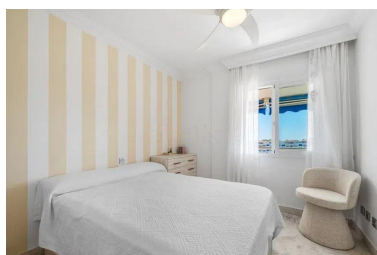

Apartamento en Puerto Banús

Referencia: R5420974

Dormitorios: 2

Baños: 2

M²: 110

Precio: 885.000 €

Estado: Venta

Tipo de propiedad:
Apartamento

Parking: por petición

Día de la impresión : 5th
Julio 2026

Descripción: En el corazón de Puerto Banús, este luminoso apartamento de 2 dormitorios y 2 baños ofrece una excelente combinación de ubicación, comodidad y vistas abiertas en una de las zonas más exclusivas de Marbella. Disfruta de una agradable sensación de amplitud y de una amplia terraza orientada al oeste, perfecta para relajarse al aire libre y contemplar los espectaculares atardeceres. En los días despejados, las vistas alcanzan el mar Mediterráneo, el Peñón de Gibraltar e incluso la costa africana. La vivienda se encuentra a pocos pasos de las playas, el puerto deportivo de Puerto Banús, restaurantes, boutiques de lujo, beach clubs y El Corte Inglés, permitiendo disfrutar de todos los servicios sin necesidad de utilizar el coche. El complejo Marina Banús cuenta con piscina, gimnasio, pista de pádel, seguridad y conserjería 24 horas, además de amplias zonas ajardinadas. Plaza de Garaje. también. Gracias a su ■ubicación ■privilegiada ■y ■a ■la alta demanda de la ■zona, ■esta propiedad ■representa una ■magnífica opción tanto como residencia ■habitual ■o vacacional como ■inversión ■con ■gran ■potencial ■de ■rentabilidad.