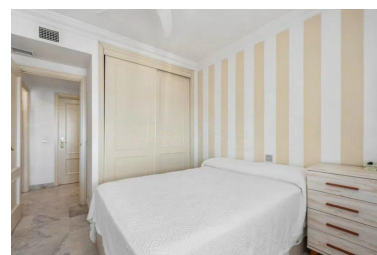

Apartamento en Puerto Banús

Referencia: R5420974

Dormitorios: 2

Baños: 2

M²: 110

Precio: 885.000 €

Estado: Venta

Tipo de propiedad:
Apartamento

Parking: por petición

Día de la impresión : 5th
Julio 2026

Descripción: En el corazón de Puerto Banús, este luminoso apartamento de 2 dormitorios y 2 baños ofrece una excelente combinación de ubicación, comodidad y vistas abiertas en una de las zonas más exclusivas de Marbella. Disfruta de una agradable sensación de amplitud y de una amplia terraza orientada al oeste, perfecta para relajarse al aire libre y contemplar los espectaculares atardeceres. En los días despejados, las vistas alcanzan el mar Mediterráneo, el Peñón de Gibraltar e incluso la costa africana. La vivienda se encuentra a pocos pasos de las playas, el puerto deportivo de Puerto Banús, restaurantes, boutiques de lujo, beach clubs y El Corte Inglés, permitiendo disfrutar de todos los servicios sin necesidad de utilizar el coche. El complejo Marina Banús cuenta con piscina, gimnasio, pista de pádel, seguridad y conserjería 24 horas, además de amplias zonas ajardinadas. Plaza de Garaje. también. Gracias a su ■ubicación ■privilegiada ■y ■a ■la alta demanda de la ■zona, ■esta propiedad ■representa una ■magnífica opción tanto como residencia ■habitual ■o vacacional como ■inversión ■con ■gran ■potencial ■de ■rentabilidad.