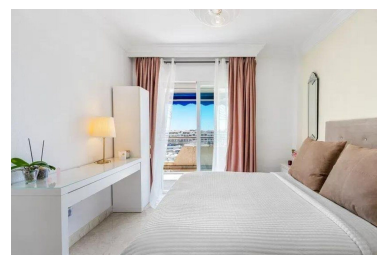

Apartamento en Puerto Banús

Referencia: R5420974

Dormitorios: 2

Baños: 2

M²: 110

Precio: 885.000 €

Estado: Venta

Tipo de propiedad:
Apartamento

Parking: por petición

Día de la impresión : 5th
Julio 2026

Descripción: En el corazón de Puerto Banús, este luminoso apartamento de 2 dormitorios y 2 baños ofrece una excelente combinación de ubicación, comodidad y vistas abiertas en una de las zonas más exclusivas de Marbella. Disfruta de una agradable sensación de amplitud y de una amplia terraza orientada al oeste, perfecta para relajarse al aire libre y contemplar los espectaculares atardeceres. En los días despejados, las vistas alcanzan el mar Mediterráneo, el Peñón de Gibraltar e incluso la costa africana. La vivienda se encuentra a pocos pasos de las playas, el puerto deportivo de Puerto Banús, restaurantes, boutiques de lujo, beach clubs y El Corte Inglés, permitiendo disfrutar de todos los servicios sin necesidad de utilizar el coche. El complejo Marina Banús cuenta con piscina, gimnasio, pista de pádel, seguridad y conserjería 24 horas, además de amplias zonas ajardinadas. Plaza de Garaje. también. Gracias a su ■ubicación ■privilegiada ■y ■a ■la alta demanda de la ■zona, ■esta propiedad ■representa una ■magnífica opción tanto como residencia ■habitual ■o vacacional como ■inversión ■con ■gran ■potencial ■de ■rentabilidad.