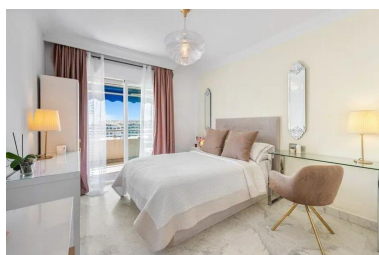

Apartamento en Puerto Banús

Referencia: R5420974

Dormitorios: 2

Baños: 2

M²: 110

Precio: 885.000 €

Estado: Venta

Tipo de propiedad:
Apartamento

Parking: por petición

Día de la impresión : 5th
Julio 2026

Descripción: En el corazón de Puerto Banús, este luminoso apartamento de 2 dormitorios y 2 baños ofrece una excelente combinación de ubicación, comodidad y vistas abiertas en una de las zonas más exclusivas de Marbella. Disfruta de una agradable sensación de amplitud y de una amplia terraza orientada al oeste, perfecta para relajarse al aire libre y contemplar los espectaculares atardeceres. En los días despejados, las vistas alcanzan el mar Mediterráneo, el Peñón de Gibraltar e incluso la costa africana. La vivienda se encuentra a pocos pasos de las playas, el puerto deportivo de Puerto Banús, restaurantes, boutiques de lujo, beach clubs y El Corte Inglés, permitiendo disfrutar de todos los servicios sin necesidad de utilizar el coche. El complejo Marina Banús cuenta con piscina, gimnasio, pista de pádel, seguridad y conserjería 24 horas, además de amplias zonas ajardinadas. Plaza de Garaje. también. Gracias a su ■ubicación ■privilegiada ■y ■a ■la alta demanda de la ■zona, ■esta propiedad ■representa una ■magnífica opción tanto como residencia ■habitual ■o vacacional como ■inversión ■con ■gran ■potencial ■de ■rentabilidad.