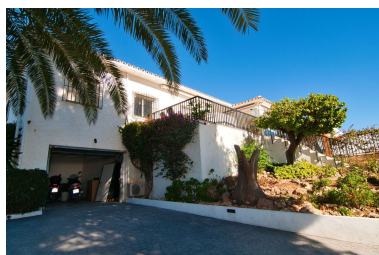

Villa en La Capellania

Referencia: R5419318

Dormitorios: 4

Baños: 2

M²: 256

Precio: 1.485.000 €

Estado: Venta

Tipo de propiedad: Villa

Parking: por petición

Día de la impresión : 18th
Junio 2026

Descripción: Villa renovada con impresionantes vistas panorámicas al mar, ubicada en la codiciada zona alta de Capellanía. Esta elegante vivienda de una sola planta combina comodidad, privacidad y ubicación, ofreciendo 4 amplios dormitorios y 2 baños modernos, ideal para familias o para quienes buscan espacio y funcionalidad sin renunciar al estilo. Situada a poca distancia a pie de la animada zona de Higuerón, tendrás restaurantes, comercios y servicios al alcance de la mano, mientras disfrutas de un entorno tranquilo y elevado con vistas inmejorables. El exterior está diseñado para disfrutar y compartir. La amplia parcela con múltiples opciones de aparcamiento facilita recibir invitados, mientras que la piscina climatizada, las grandes terrazas y la zona de barbacoa crean el ambiente perfecto para reuniones inolvidables. La terraza acristalada permite disfrutar de las vistas al mar durante todo el año. En el interior, el confort está garantizado con aire acondicionado en todas las estancias y una conexión fluida entre los espacios interiores y exteriores. El cuidado jardín aporta un auténtico encanto andaluz, reforzando el carácter acogedor de la vivienda. Con una superficie construida de 256 m² sobre una generosa parcela de 1.595 m², esta propiedad independiente está lista para entrar a vivir y cuenta con numerosos extras. Ubicada en una de las zonas más deseadas de Benalmádena, en plena Costa del Sol, esta villa es mucho más que una casa: es una oportunidad de estilo de vida. Propiedades como esta no aparecen todos los días. Contáctanos hoy mismo para concertar una visita y descubrir sus vistas en persona.