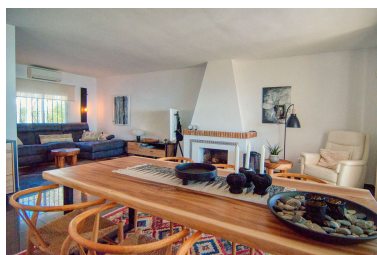

Parking: por petición

Día de la impresión : 18th
Junio 2026

Descripción: Villa renovada con impresionantes vistas panorámicas al mar, ubicada en la codiciada zona alta de Capellanía. Esta elegante vivienda de una sola planta combina comodidad, privacidad y ubicación, ofreciendo 4 amplios dormitorios y 2 baños modernos, ideal para familias o para quienes buscan espacio y funcionalidad sin renunciar al estilo. Situada a poca distancia a pie de la animada zona de Higuerón, tendrás restaurantes, comercios y servicios al alcance de la mano, mientras disfrutas de un entorno tranquilo y elevado con vistas inmejorables. El exterior está diseñado para disfrutar y compartir. La amplia parcela con múltiples opciones de aparcamiento facilita recibir invitados, mientras que la piscina climatizada, las grandes terrazas y la zona de barbacoa crean el ambiente perfecto para reuniones inolvidables. La terraza acristalada permite disfrutar de las vistas al mar durante todo el año. En el interior, el confort está garantizado con aire acondicionado en todas las estancias y una conexión fluida entre los espacios interiores y exteriores. El cuidado jardín aporta un auténtico encanto andaluz, reforzando el carácter acogedor de la vivienda. Con una superficie construida de 256 m² sobre una generosa parcela de 1.595 m², esta propiedad independiente está lista para entrar a vivir y cuenta con numerosos extras. Ubicada en una de las zonas más deseadas de Benalmádena, en plena Costa del Sol, esta villa es mucho más que una casa: es una oportunidad de estilo de vida. Propiedades como esta no aparecen todos los días. Contáctanos hoy mismo para concertar una visita y descubrir sus vistas en persona.