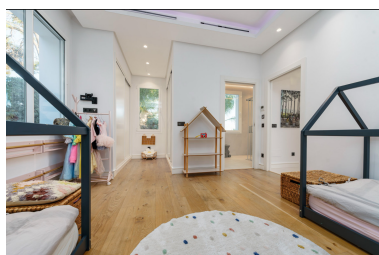

Parking: por petición

Día de la impresión : 19th  
Junio 2026

Descripción: Ubicada en el corazón de Nueva Andalucía, esta villa moderna se encuentra a unos 2 km de Puerto Banús, con su amplia oferta de restaurantes, boutiques de lujo y playas; a 5 km del centro de Marbella y a solo 3 km de reconocidos campos de golf como Los Naranjos, Las Brisas y Aloha. Su posición privilegiada permite disfrutar de todos los servicios y el ambiente exclusivo que caracterizan a esta zona residencial de prestigio. Esta impresionante propiedad ofrece 5 amplios dormitorios, todos con baños en suite, que garantizan la máxima privacidad y confort para la familia y los invitados. Además, cuenta con una casa de invitados independiente, con entrada propia, dormitorio y baño, ideal para visitas o como opción de alquiler adicional. En el exterior, el jardín paisajístico rodea una piscina de agua salada, perfecta para refrescarse durante los días soleados. La terraza en la azotea es un auténtico refugio, con impresionantes vistas al mar, zona de barbacoa y espacio para disfrutar de comidas al aire libre con familia y amigos. En el interior, dos amplias zonas de estar se integran de manera fluida con la cocina de concepto abierto, diseñada para el día a día y también para momentos de entretenimiento más sofisticados. Para los amantes del deporte, la villa dispone de un gimnasio al aire libre, además de un carport con capacidad para dos vehículos. El lujo se completa con suelo radiante en toda la vivienda, que garantiza confort durante todo el año. Gracias a su ubicación privilegiada, a pocos minutos de Puerto Banús, tendrás **■ acceso ■ a ■ tiendas ■ exclusivas, ■ restaurantes, gimnasios, playas y colegios ■ de ■ prestigio. Ya sea ■ como residencia ■ familiar o como inversión para ■ alquiler, ■ Casa Linnea combina ■ confort, ■ diseño ■ y ■ una ■ ubicación ■ inmejorable.**