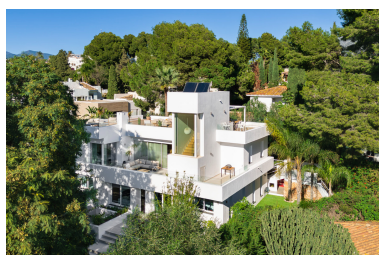

Parking: por petición

Día de la impresión : 19th  
Junio 2026

Descripción: Ubicada en el corazón de Nueva Andalucía, esta villa moderna se encuentra a unos 2 km de Puerto Banús, con su amplia oferta de restaurantes, boutiques de lujo y playas; a 5 km del centro de Marbella y a solo 3 km de reconocidos campos de golf como Los Naranjos, Las Brisas y Aloha. Su posición privilegiada permite disfrutar de todos los servicios y el ambiente exclusivo que caracterizan a esta zona residencial de prestigio. Esta impresionante propiedad ofrece 5 amplios dormitorios, todos con baños en suite, que garantizan la máxima privacidad y confort para la familia y los invitados. Además, cuenta con una casa de invitados independiente, con entrada propia, dormitorio y baño, ideal para visitas o como opción de alquiler adicional. En el exterior, el jardín paisajístico rodea una piscina de agua salada, perfecta para refrescarse durante los días soleados. La terraza en la azotea es un auténtico refugio, con impresionantes vistas al mar, zona de barbacoa y espacio para disfrutar de comidas al aire libre con familia y amigos. En el interior, dos amplias zonas de estar se integran de manera fluida con la cocina de concepto abierto, diseñada para el día a día y también para momentos de entretenimiento más sofisticados. Para los amantes del deporte, la villa dispone de un gimnasio al aire libre, además de un carport con capacidad para dos vehículos. El lujo se completa con suelo radiante en toda la vivienda, que garantiza confort durante todo el año. Gracias a su ubicación privilegiada, a pocos minutos de Puerto Banús, tendrás **■ acceso ■ a ■ tiendas ■ exclusivas, ■ restaurantes, gimnasios, playas y colegios ■ de ■ prestigio. Ya sea ■ como residencia ■ familiar o como inversión para ■ alquiler, ■ Casa Linnea combina ■ confort, ■ diseño ■ y ■ una ■ ubicación ■ inmejorable.**