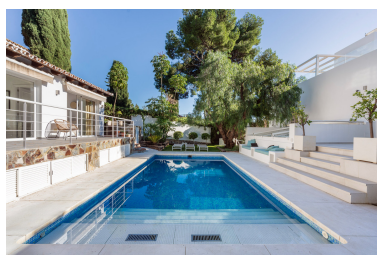

Parking: por petición

Día de la impresión : 19th  
Junio 2026

Descripción: Ubicada en el corazón de Nueva Andalucía, esta villa moderna se encuentra a unos 2 km de Puerto Banús, con su amplia oferta de restaurantes, boutiques de lujo y playas; a 5 km del centro de Marbella y a solo 3 km de reconocidos campos de golf como Los Naranjos, Las Brisas y Aloha. Su posición privilegiada permite disfrutar de todos los servicios y el ambiente exclusivo que caracterizan a esta zona residencial de prestigio. Esta impresionante propiedad ofrece 5 amplios dormitorios, todos con baños en suite, que garantizan la máxima privacidad y confort para la familia y los invitados. Además, cuenta con una casa de invitados independiente, con entrada propia, dormitorio y baño, ideal para visitas o como opción de alquiler adicional. En el exterior, el jardín paisajístico rodea una piscina de agua salada, perfecta para refrescarse durante los días soleados. La terraza en la azotea es un auténtico refugio, con impresionantes vistas al mar, zona de barbacoa y espacio para disfrutar de comidas al aire libre con familia y amigos. En el interior, dos amplias zonas de estar se integran de manera fluida con la cocina de concepto abierto, diseñada para el día a día y también para momentos de entretenimiento más sofisticados. Para los amantes del deporte, la villa dispone de un gimnasio al aire libre, además de un carport con capacidad para dos vehículos. El lujo se completa con suelo radiante en toda la vivienda, que garantiza confort durante todo el año. Gracias a su ubicación privilegiada, a pocos minutos de Puerto Banús, tendrás **■ acceso ■ a ■ tiendas ■ exclusivas, ■ restaurantes, gimnasios, playas y colegios ■ de ■ prestigio. Ya sea ■ como residencia ■ familiar o como inversión para ■ alquiler, ■ Casa Linnea combina ■ confort, ■ diseño ■ y ■ una ■ ubicación ■ inmejorable.**

---

Destacado:

Golf, None, Cuidad, Piscina, Vistas al mar, Jardín, Parking