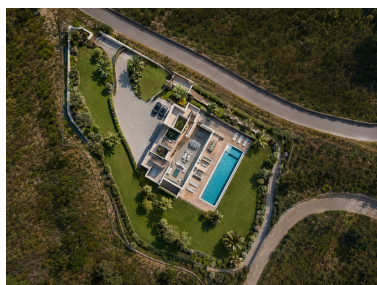

Terreno en Benahavís

Referencia: R5418085

Dormitorios: por petición

Baños: por petición

M²: 3.549

Precio: 945.000 €

Estado: Venta

Tipo de propiedad: Terreno Parking: por petición

Día de la impresión : 3rd
Julio 2026

Descripción: Terreno Urbano, Benahavís, Costa del Sol. Jardín/Terreno 3549 m². Posición : Campo. Orientación : Sur.

Destacado: