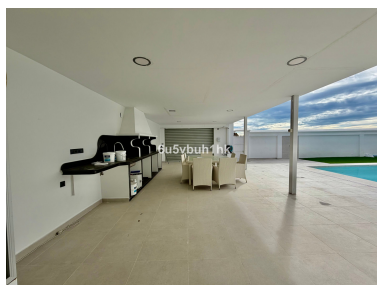

Parking: por petición

Día de la impresión : 29th
Junio 2026

Descripción: Descubre este espectacular chalet independiente lleno de luz, situado en una de las zonas más demandadas de la Costa del Sol, donde el blanco, la amplitud y la claridad natural son protagonistas en cada espacio. La vivienda cuenta con 550 m² construidos sobre una parcela de 800 m², distribuidos en dos cómodas plantas. Sus cinco amplios dormitorios y cuatro baños completos ofrecen un entorno ideal tanto para familias como para quienes buscan espacio y confort. El interior destaca por sus estancias amplias y luminosas, con grandes ventanales que permiten la entrada constante de luz natural, realzando los tonos claros y creando una sensación de bienestar y elegancia. La cocina, totalmente equipada y muy espaciosa, combina funcionalidad y diseño, perfecta para el día a día y para disfrutar en compañía. En el exterior, la vivienda ofrece una gran terraza bañada por el sol, ideal para relajarse o celebrar reuniones, una piscina privada que garantiza privacidad y un jardín cuidado que aporta frescura y armonía al conjunto. La propiedad dispone de excelentes conexiones de transporte público hacia Málaga, Torremolinos y Fuengirola, además de estar adaptada para personas con movilidad reducida, lo que añade un valor diferencial. Una vivienda que combina luz, blanco, espacio y calidad de vida, perfecta para disfrutar del auténtico estilo de vida mediterráneo. ??? No dejes pasar esta oportunidad y ven a visitarla