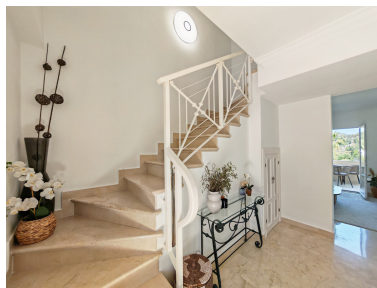

Parking: por petición

Día de la impresión : 11th
Julio 2026

Descripción: Atico Duplex en venta en , Benahavis con 2 dormitorios, 2 baños, 1 baño en suite, 1 aseo y con orientación oeste, con piscina comunitaria, garaje comunitario y jardín comunitario. Respecto a las dimensiones, la propiedad presenta 156 m² construidos y 43 m² de terraza. Tiene las siguientes características próxima a la montaña, servicios cercanos, transporte cercano, aire acondicionado, cocina totalmente equipada, suelos de mármol, solarium, cristal doble, aseo para invitados, terraza privada, cocina equipada, salón, vistas al mar, vistas a la montaña, vistas al golf, persianas de seguridad, rejas, lavadero, internet - wi-fi, persianas eléctricas, armarios empotrados, comunidad cerrada, vistas al jardín, vistas a la piscina, vistas panorámicas, parque infantil cercano, cerca del ■golf, ■terrazza ■descubierta, ■puertas ■de cristal, balcón, muebles opcionales, ■excelente ■estado, tiendas ■cerca, cerca ■de la ciudad, colegios cerca, ■cámaras ■de vigilancia, dentro ■del ■golf ■resort ■y ■garaje ■incluido.