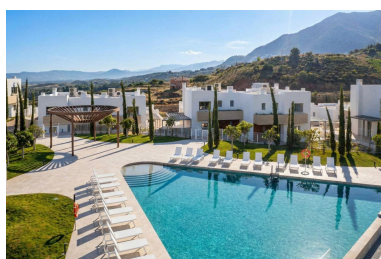

Casa en Calahonda

Referencia: R5410252

Dormitorios: 3

Baños: 3

M²: 158

Precio: 749.000 €

Estado: Venta

Tipo de propiedad: Casa

Parking: por petición

Día de la impresión : 8th Julio 2026

Descripción: Una encantadora casa con impresionantes vistas al mar en una zona exclusiva. La entrada se abre a una luminosa área de estar de planta abierta donde puertas de vidrio expansivas enmarcan el jardín, creando una conexión fluida con el exterior. A la derecha, una cocina moderna se centra en una isla social, fluyendo naturalmente hacia el espacio del comedor. Esto conduce a un salón anclado por una chimenea, con acceso directo a una terraza privada y un jardín diseñados para abrazar las vistas al mar y el clima costero. Regresando hacia la entrada, un baño de invitados se encuentra a la izquierda, seguido por las escaleras al nivel superior. Dedicado a la privacidad, este piso cuenta con un baño completo y un dormitorio a la derecha, mientras que el pasillo izquierdo conduce a un segundo dormitorio. Esta habitación se abre a una gran terraza orientada al sur con vistas al agua, un espacio compartido con la suite principal. Dentro del dormitorio principal, un baño integrado está pensado para mantener las vistas al mar como punto focal central. Más allá de la casa, una gran piscina comunitaria y una terraza para tomar el sol ofrecen un retiro tranquilo. Compartido por solo unas pocas residencias, proporciona un punto de observación pacífico con vistas que se extienden a través de las montañas y el mar. Una urbanización elegante situada en un entorno magnífico en la colina entre Benalmádena y Mijas Pueblo. Creando vistas espectaculares del mar Mediterráneo y las montañas. Esta es un área tranquila y apacible con acceso rápido y fácil a las animadas ciudades de Benalmádena y Fuengirola y al típico pueblo andaluz de Mijas Pueblo. Marbella y el Aeropuerto Internacional de Málaga están a solo 20 minutos. Mijas es famosa por sus campos de golf y playas,