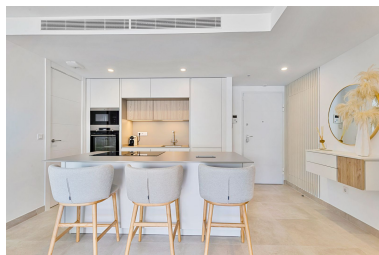

Parking: por petición

Día de la impresión : 8th
Julio 2026

Descripción:EXCLUSIVO APARTAMENTO DE LUJO CON JARDÍN PRIVADO - JADE TOWER FUENGIROLA

Presentamos una de las mejores propiedades disponibles actualmente en Jade Tower, el complejo residencial más exclusivo, moderno y completo de Fuengirola y uno de los más prestigiosos de toda la Costa del Sol. Ubicado a tan solo 100 metros de la playa y en pleno centro de la ciudad, este espectacular apartamento en planta baja combina la privacidad y amplitud de una villa con la comodidad y seguridad de un residencial de lujo. Rodeado de restaurantes, comercios, zonas de ocio y todos los servicios necesarios, ofrece una ubicación privilegiada a solo 20 minutos del Aeropuerto Internacional de Málaga y de Marbella. La vivienda cuenta con 128 m² construidos, distribuidos en 86 m² interiores, una magnífica terraza de 23 m² y un espectacular jardín privado de 50 m², creando un espacio exterior excepcional para disfrutar del privilegiado clima mediterráneo durante todo el año. Dispone de dos amplios dormitorios y dos baños completos, destacando la elegante suite principal con baño privado. Cada estancia ha sido diseñada para maximizar la luminosidad, el confort y la conexión con el exterior mediante grandes ventanales y acabados de máxima calidad. Además, la propiedad ha sido mejorada con exclusivos extras y equipamientos premium, incluyendo sanitario japonés de última generación, convirtiéndola en una de las unidades más completas y sofisticadas del residencial. Características principales 128 m² construidos 86 m² interiores 23 m² de terraza 50 m² de jardín privado 2 dormitorios 2 baños completos Dormitorio principal en suite Cocina de diseño abierta al salón Grandes ventanales y extraordinaria luminosidad Plaza de garaje incluida Trastero incluido Sistema Smart Home Descalcificador y ablandador de agua Seguridad mediante CCTV y control inteligente de accesos Zonas comunes de primer nivel Jade Tower ofrece un concepto residencial único diseñado para disfrutar de una experiencia similar a la de un resort de lujo: Piscina exterior para adultos Piscina infantil Piscina interior climatizada Spa completo Sauna Jacuzzi Gimnasio profesional Espacio coworking Sala de cine privada Gastro-Bar Exclusivas zonas ajardinadas Seguridad y acceso inteligente Una inversión excepcional Con solo 116 apartamentos y áticos de lujo, Jade Tower se ha consolidado como una de las promociones más demandadas y valoradas de la Costa del Sol. Su ubicación privilegiada junto al mar, la calidad de sus instalaciones y la escasez de producto disponible convierten esta propiedad en una oportunidad única ■tanto ■como ■residencia ■habitual, ■segunda vivienda o inversión patrimonial. Una ■vivienda ■excepcional para ■quienes buscan ■el máximo nivel de calidad, ■ubicación ■y estilo de ■vida ■en ■Fuengirola. Disponible ■para ■visitas ■privadas.