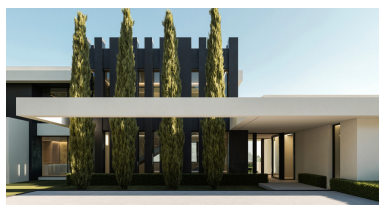

Villa en Benahavís

Referencia: R5389036

Dormitorios: 6

Baños: por petición

M²: 806

Precio: 7.900.000 €

Estado: Venta

Tipo de propiedad: Villa

Parking: por petición

Día de la impresión : 31st
Mayo 2026

Descripción:None

Destacado:

Golf, Cuidad, Completamente renovado, Piscina, Vistas al mar, Jardín, Ascensor, None, Parking, NUEVOS DESARROLLOS