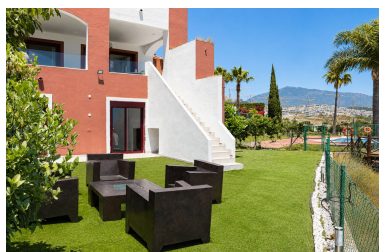

Parking: por petición

Día de la impresión : 24th  
Junio 2026

Descripción: Descubra una propiedad excepcional en una de las zonas más exclusivas y con mayor proyección de la Costa del Sol: Benahavís. Esta elegante vivienda de esquina combina privacidad, amplitud y unas impresionantes vistas panorámicas al mar y la montaña, convirtiéndose en una oportunidad única tanto para vivir como para invertir. La propiedad cuenta con 4 amplias habitaciones, de las cuales 3 disfrutan de espectaculares vistas abiertas al mar Mediterráneo y a la montaña, aportando una sensación de luz, tranquilidad y exclusividad en cada estancia. Su ubicación en esquina garantiza mayor privacidad, mejor orientación y una luminosidad natural privilegiada durante todo el día. Diseñada para quienes buscan calidad de vida y prestigio, esta vivienda se encuentra en un entorno de alto nivel rodeado de naturaleza, campos de golf y algunas de las promociones más lujosas de Europa, incluyendo las exclusivas villas de Dar Global y Lamborghini como vecinas, lo que incrementa aún más el valor y el potencial de revalorización de la zona. Benahavís se ha consolidado como uno de los destinos residenciales más demandados de España gracias a su seguridad, exclusividad, gastronomía, prestigiosos resorts y excelente conexión con Marbella, Puerto Banús y los mejores campos de golf de la Costa del Sol. Todo ello convierte esta propiedad en una inversión inmobiliaria estratégica con un enorme potencial de rentabilidad y crecimiento patrimonial. Una vivienda exclusiva para quienes desean disfrutar del lujo, las vistas y una ubicación con gran futuro. Ideal como residencia habitual, segunda vivienda o inversión premium en una de las áreas más cotizadas del mercado internacional.