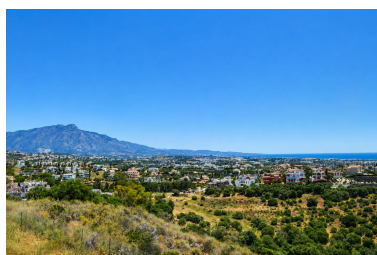

Parking: por petición

Día de la impresión : 24th  
Junio 2026

Descripción: Descubra una propiedad excepcional en una de las zonas más exclusivas y con mayor proyección de la Costa del Sol: Benahavís. Esta elegante vivienda de esquina combina privacidad, amplitud y unas impresionantes vistas panorámicas al mar y la montaña, convirtiéndose en una oportunidad única tanto para vivir como para invertir. La propiedad cuenta con 4 amplias habitaciones, de las cuales 3 disfrutan de espectaculares vistas abiertas al mar Mediterráneo y a la montaña, aportando una sensación de luz, tranquilidad y exclusividad en cada estancia. Su ubicación en esquina garantiza mayor privacidad, mejor orientación y una luminosidad natural privilegiada durante todo el día. Diseñada para quienes buscan calidad de vida y prestigio, esta vivienda se encuentra en un entorno de alto nivel rodeado de naturaleza, campos de golf y algunas de las promociones más lujosas de Europa, incluyendo las exclusivas villas de Dar Global y Lamborghini como vecinas, lo que incrementa aún más el valor y el potencial de revalorización de la zona. Benahavís se ha consolidado como uno de los destinos residenciales más demandados de España gracias a su seguridad, exclusividad, gastronomía, prestigiosos resorts y excelente conexión con Marbella, Puerto Banús y los mejores campos de golf de la Costa del Sol. Todo ello convierte esta propiedad en una inversión inmobiliaria estratégica con un enorme potencial de rentabilidad y crecimiento patrimonial. Una vivienda exclusiva para quienes desean disfrutar del lujo, las vistas y una ubicación con gran futuro. Ideal como residencia habitual, segunda vivienda o inversión premium en una de las áreas más cotizadas del mercado internacional.