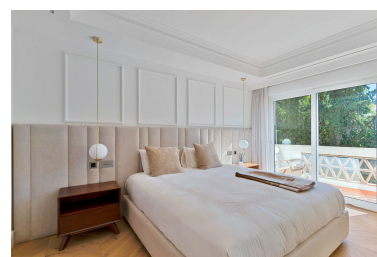

Parking: por petición

Día de la impresión : 29th
Junio 2026

Descripción: Villa adosada en venta en Río Real, Marbella ¡Pronto habrá más fotos! Esta hermosa villa adosada ofrece más de 200 m² de espacio habitable y un amplio jardín, lo que la convierte en la casa perfecta para quienes buscan lujo y comodidad en una ubicación privilegiada. Situada en la prestigiosa zona de Río Real de Marbella, combina un diseño moderno con un amplio espacio al aire libre. Características principales:

- Más de 200 m² de espacio habitable
- Habitaciones de tamaño generoso llenas de luz natural, perfectas para relajarse o entretenerse.
- 3 dormitorios y 3 baños
- Habitaciones espaciales y baños de diseño elegante con acabados de alta gama.
- Hamam/sauna de vapor y sala de cine privada
- Disfrute de la máxima relajación y entretenimiento con un hammam/sauna de vapor privado y una sala de cine.
- Automatización del hogar inteligente
- Controle los sistemas de iluminación, clima, seguridad y entretenimiento desde su teléfono inteligente.
- Piscina privada y amplio jardín
- Amplio espacio al aire libre con piscina privada, perfecto para disfrutar del clima mediterráneo.
- Gimnasio totalmente equipado
- Tu propio gimnasio para mantenerte en forma y saludable en casa.
- Sistema de altavoces integrado
- Altavoces integrados para un sonido de alta calidad en toda la villa.