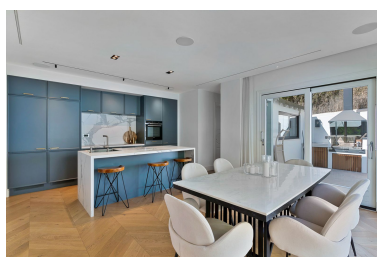

Parking: por petición

Día de la impresión : 29th
Junio 2026

Descripción: Villa adosada en venta en Río Real, Marbella ¡Pronto habrá más fotos! Esta hermosa villa adosada ofrece más de 200 m² de espacio habitable y un amplio jardín, lo que la convierte en la casa perfecta para quienes buscan lujo y comodidad en una ubicación privilegiada. Situada en la prestigiosa zona de Río Real de Marbella, combina un diseño moderno con un amplio espacio al aire libre. Características principales:

- Más de 200 m² de espacio habitable
- Habitaciones de tamaño generoso llenas de luz natural, perfectas para relajarse o entretenerse.
- 3 dormitorios y 3 baños
- Habitaciones espaciales y baños de diseño elegante con acabados de alta gama.
- Hamam/sauna de vapor y sala de cine privada
- Disfrute de la máxima relajación y entretenimiento con un hammam/sauna de vapor privado y una sala de cine.
- Automatización del hogar inteligente
- Controle los sistemas de iluminación, clima, seguridad y entretenimiento desde su teléfono inteligente.
- Piscina privada y amplio jardín
- Amplio espacio al aire libre con piscina privada, perfecto para disfrutar del clima mediterráneo.
- Gimnasio totalmente equipado
- Tu propio gimnasio para mantenerte en forma y saludable en casa.
- Sistema de altavoces integrado
- Altavoces integrados para un sonido de alta calidad en toda la villa.