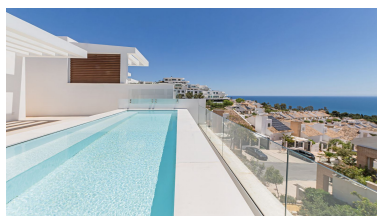

Parking: por petición

Día de la impresión : 19th
Junio 2026

Descripción: Descubra la última joya arquitectónica en Benalmádena pueblo, una colección de diez villas independientes donde el lujo y la exclusividad alcanzan su máxima expresión. Esta magnífica residencia, lista para estrenar y con 244,87 m² construidos, representa una oportunidad única en un entorno privilegiado. La villa ofrece un diseño vanguardista de espacios abiertos, donde la luz natural inunda cada rincón a través de sus amplios ventanales. La conexión entre el interior y el paisaje circundante es fluida y armoniosa. Desde sus generosas terrazas, podrá deleitarse con inspiradoras vistas panorámicas del mar Mediterráneo, un escenario idílico para atardeceres inolvidables. Situada dentro de un complejo cerrado, la propiedad garantiza máxima privacidad y seguridad. Incluye aparcamiento interior, una piscina privada y acceso a la piscina comunitaria, todo ello rodeado de extensas zonas ajardinadas. Los residentes también disponen de un exclusivo centro social y fantásticas instalaciones de ocio, concebidas para disfrutar plenamente del codiciado clima de la Costa del Sol. Su estratégica ubicación la sitúa a un paso de parques, colegios y la playa, consolidando su atractivo residencial. Esta es la última oportunidad de adquirir una propiedad de estas características en Benalmádena pueblo. Le invitamos a concertar una visita para experimentar de primera mano la calidad y el diseño excepcional de esta villa única.