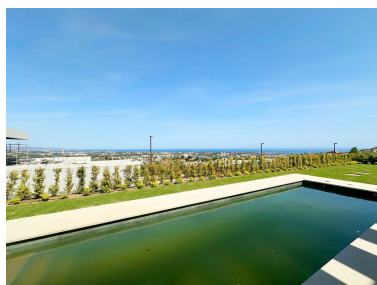

Parking: por petición

Día de la impresión : 19th  
Junio 2026

---

Descripción: Villa contemporánea de lujo de reventa a estrenar en La Finca de Jasmine, Benahavís | Vistas al mar, piscina privada y máxima exclusividad Descubra esta espectacular villa contemporánea de nueva construcción en la exclusiva urbanización La Finca de Jasmine, en Benahavís, una de las zonas residenciales más demandadas de la Costa del Sol. Una propiedad de lujo completamente nueva a estrenar, perfecta tanto como residencia habitual, segunda vivienda o inversión inmobiliaria de alta rentabilidad. Con una arquitectura moderna y elegante, esta villa ofrece 252 m<sup>2</sup> construidos sobre una parcela privada de 627 m<sup>2</sup>, combinando diseño, confort y privacidad en un entorno natural privilegiado rodeado de golf, montañas y vistas panorámicas al mar Mediterráneo. La vivienda dispone de 3 amplios dormitorios y 2 baños de diseño, destacando sus espacios luminosos gracias a su excelente orientación sureste. Sus grandes ventanales conectan perfectamente las zonas interiores con las terrazas y el jardín privado, creando una experiencia de vida interior-exterior única. La propiedad cuenta con una impresionante terraza de 70 m<sup>2</sup> y un espectacular solárium, ideales para disfrutar del clima mediterráneo durante todo el año, así como de unas magníficas vistas abiertas al mar, la montaña y la piscina privada. Entre sus características premium destacan: Piscina privada y jardín privado Cocina totalmente equipada Suelo radiante y calefacción central Aire acondicionado frío/calor Dormitorios con armarios empotrados Baños en suite Doble acristalamiento Gimnasio y sauna Lavadero independiente Fibra óptica, WiFi y TV satélite Aparcamiento privado cubierto Urbanización cerrada con seguridad 24 horas Ubicada en una prestigiosa urbanización en Benahavís, cerca de campos de golf de primer nivel, colegios internacionales, Marbella, Puerto Banús y todos los servicios, esta villa representa una oportunidad excepcional para quienes buscan una propiedad moderna y exclusiva en la Costa del Sol. Ideal para compradores que desean una villa de lujo contemporánea en Benahavís con vistas al mar, piscina privada y seguridad, ■en ■una ■ubicación ■privilegiada ■cerca de golf y Marbella. Contáctenos ■para ■más información ■o para ■organizar una visita privada a ■esta ■fantástica propiedad de ■lujo ■en ■La ■Finca ■de ■Jasmine.