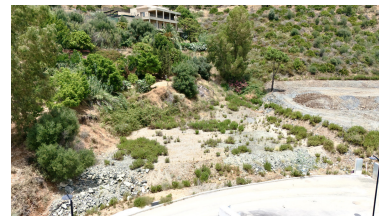

Día de la impresión : 10th Julio 2026

Descripción: ¿Estás pensando en empezar a construir en una de las zonas de mayor demanda? ¿O te interesa invertir en una de las mejores ubicaciones de la Costa del Sol? Si estás listo, no te pierdas esta parcela elevada en la nueva zona de moda, Real de la Quinta. Cerca del Club El Lago, con pistas de pádel, piscina climatizada, campo de golf de 6 hoyos, centro de bienestar, zona de playa, golf, hotel, spa, tiendas y restaurantes, y además el precioso lago. Fácil y listo para construir, a solo 7 minutos en coche del Golf Las Brisas.

Destacado:

Vistas al mar, Vistas a la montaña, Jardín