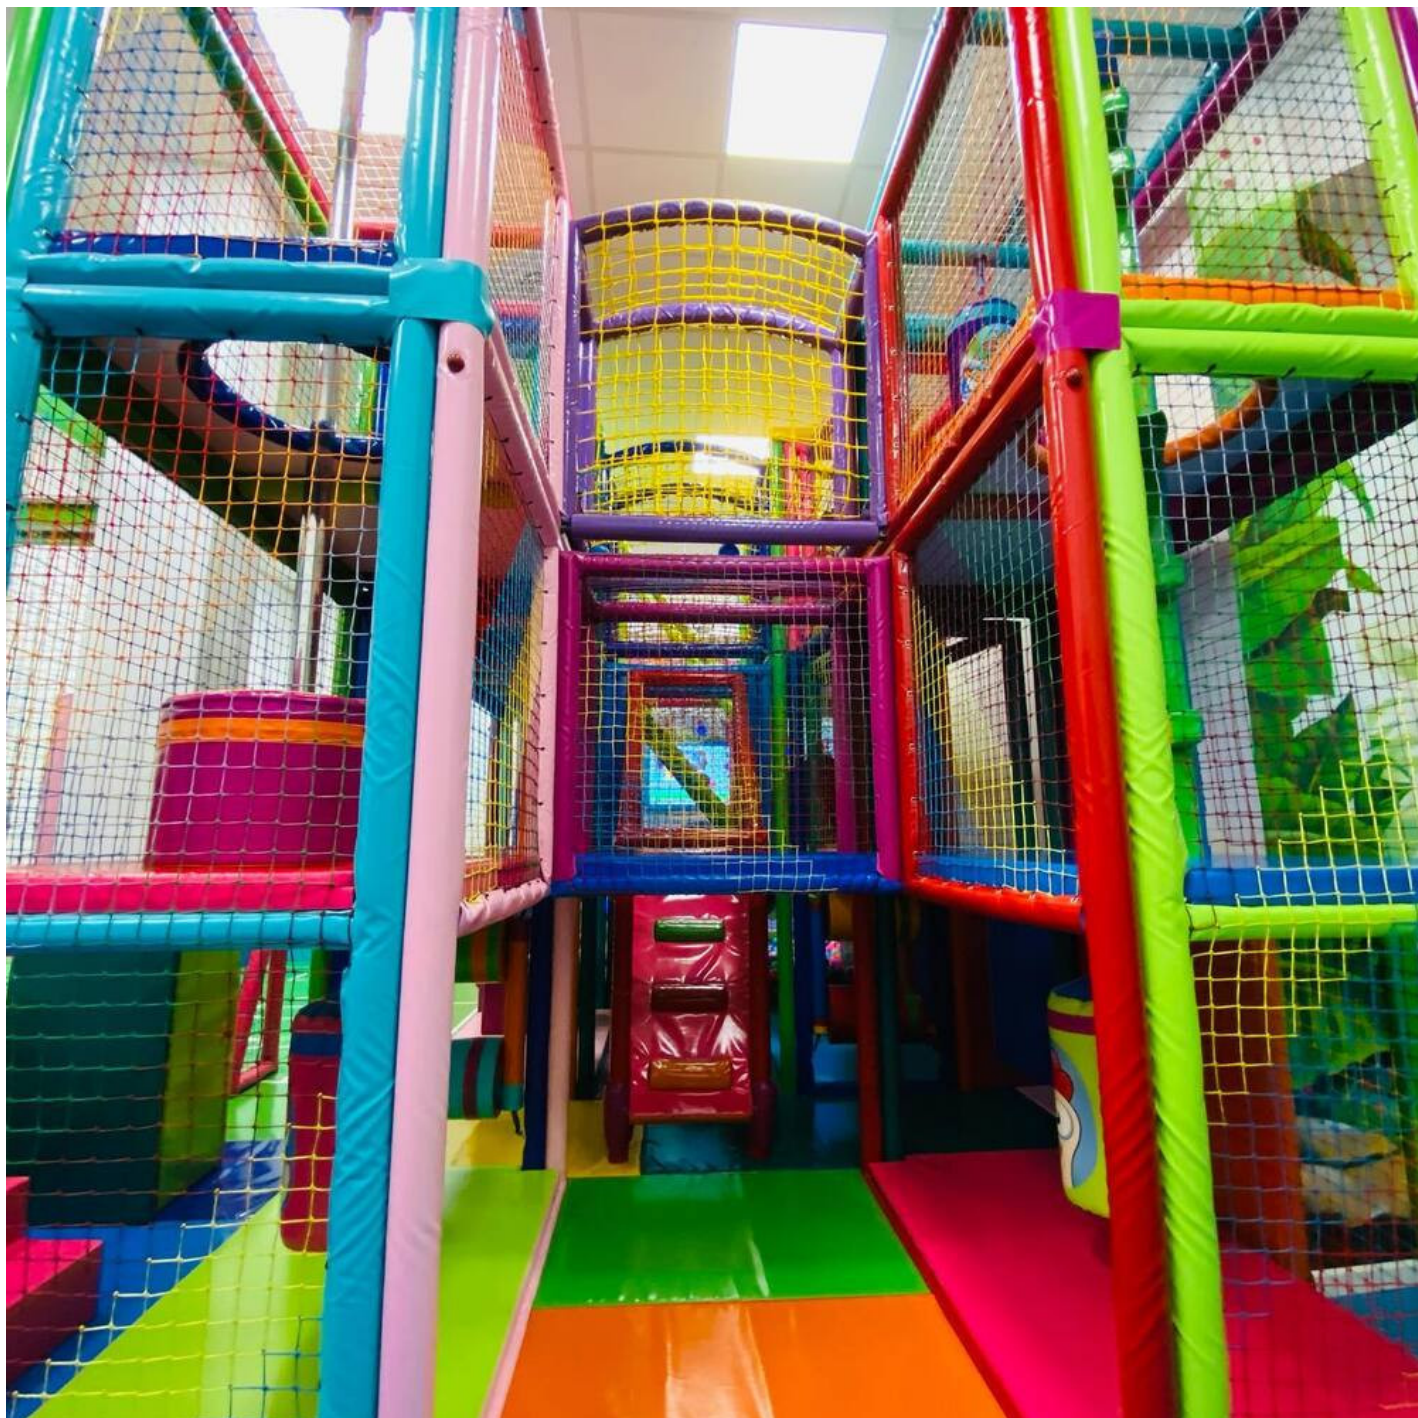

Comercial en San Pedro de Alcántara

Referencia: R5373085

Dormitorios: por petición

Baños: por petición

M²: 360

Precio: 150.000 €

Estado: Venta

Tipo de propiedad:
Comercial

Parking: por petición

Día de la impresión : 8th
Julio 2026

Descripción: Traspaso de Parque Infantil de Bolas con Cafetería – San Pedro Alcántara Se traspasa parque infantil de bolas con cafetería en pleno funcionamiento en San Pedro Alcántara, ubicado en una zona céntrica y con buen flujo de familias. El local cuenta con 360 m², completamente equipado y preparado para continuar la actividad sin necesidad de inversión adicional. Dispone de: Gran zona de parque infantil con piscina de bolas Cafetería con zona para padres Venta de golosinas y snacks Terraza Espacio ideal para cumpleaños y eventos infantiles El negocio cuenta con licencia de actividad como jardín de recreo y café bar con venta menor de golosinas, permitiendo desarrollar la actividad con todas las autorizaciones necesarias. Precio de traspaso: 150.000 € (todo incluido) Excelente oportunidad de inversión para continuar con un negocio familiar ya establecido.