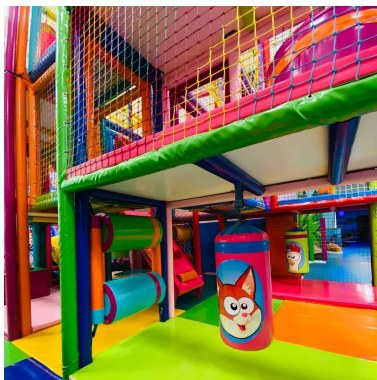

Parking: por petición

Día de la impresión : 8th
Julio 2026

Descripción: Traspaso de Parque Infantil de Bolas con Cafetería – San Pedro Alcántara Se traspasa parque infantil de bolas con cafetería en pleno funcionamiento en San Pedro Alcántara, ubicado en una zona céntrica y con buen flujo de familias. El local cuenta con 360 m², completamente equipado y preparado para continuar la actividad sin necesidad de inversión adicional. Dispone de: Gran zona de parque infantil con piscina de bolas Cafetería con zona para padres Venta de golosinas y snacks Terraza Espacio ideal para cumpleaños y eventos infantiles El negocio cuenta con licencia de actividad como jardín de recreo y café bar con venta menor de golosinas, permitiendo desarrollar la actividad con todas las autorizaciones necesarias. Precio de traspaso: 150.000 € (todo incluido) Excelente oportunidad de inversión para continuar con un negocio familiar ya establecido.