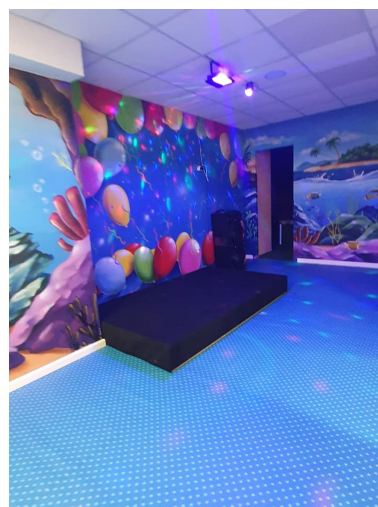

Parking: por petición

Día de la impresión : 8th
Julio 2026

Descripción: Traspaso de Parque Infantil de Bolas con Cafetería – San Pedro Alcántara Se traspasa parque infantil de bolas con cafetería en pleno funcionamiento en San Pedro Alcántara, ubicado en una zona céntrica y con buen flujo de familias. El local cuenta con 360 m², completamente equipado y preparado para continuar la actividad sin necesidad de inversión adicional. Dispone de: Gran zona de parque infantil con piscina de bolas Cafetería con zona para padres Venta de golosinas y snacks Terraza Espacio ideal para cumpleaños y eventos infantiles El negocio cuenta con licencia de actividad como jardín de recreo y café bar con venta menor de golosinas, permitiendo desarrollar la actividad con todas las autorizaciones necesarias. Precio de traspaso: 150.000 € (todo incluido) Excelente oportunidad de inversión para continuar con un negocio familiar ya establecido.