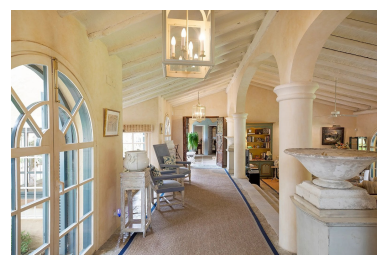

Parking: por petición

Día de la impresión : 31st
Mayo 2026

Descripción: Bienvenido a una propiedad verdaderamente excepcional, ubicada directamente en el tee del hoyo 17 del Club de Golf Valderrama, uno de los campos más prestigiosos de Europa. Situada en una parcela de casi 8,000 m² de exuberantes jardines establecidos, esta residencia ofrece una combinación única de privacidad, elegancia y un estilo de vida similar a un resort. Dentro de la casa principal, un majestuoso vestíbulo de doble altura con puertas antiguas conduce a amplios espacios llenos de carácter. El salón principal cuenta con múltiples áreas de descanso y está decorado con columnas de piedra y chimeneas, y grandes ventanales que enmarcan vistas del jardín y la piscina. El comedor y la espaciosa cocina, con un área de desayuno separada, crean un ambiente cálido y acogedor tanto para la vida diaria como para recibir invitados. El ala de invitados ofrece cinco cómodos dormitorios, incluyendo una encantadora suite con su propia sala de estar, un amplio baño, vestidor y acceso a una terraza con vistas a los jardines. La residencia principal se complementa con dos anexos cuidadosamente diseñados. Uno de ellos tiene dos dormitorios en suite con una pequeña cocina, situado sobre un amplio garaje, ideal para invitados. El segundo alberga una espectacular sala de juegos/billar de doble altura con chimenea, un gimnasio completamente equipado con su propia cocina, y una acogedora sala tipo galería, perfecta para las tardes familiares. La propiedad se completa con un apartamento independiente para el personal, que incluye una sala de estar, cocina abierta, baño y dormitorio. Una residencia concebida para aquellos que valoran el espacio, la serenidad, y el privilegio de vivir en uno de los campos de golf más exclusivos del mundo.