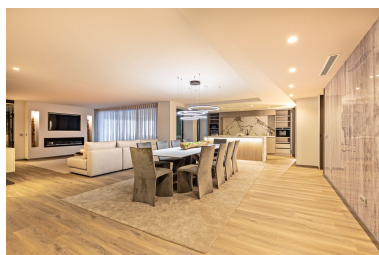

Ático en Puerto Banús

Referencia: R5365303

Dormitorios: 5

Baños: 4

M²: 259

Precio: 2.350.000 €

Estado: Venta

Tipo de propiedad: Ático

Parking: por petición

Día de la impresión : 18th
Junio 2026

Descripción: Exclusivo Apartamento de Lujo en el Corazón de Puerto Banús: Elegancia, Diseño y Alta Rentabilidad
Descubra la cumbre del estilo de vida mediterráneo en este espectacular apartamento totalmente reformado, donde el confort moderno se funde con la elegancia más pura. Esta impresionante residencia de 5 dormitorios ha sido diseñada para quienes no aceptan menos que la excelencia, combinando acabados de alta gama con un interiorismo de vanguardia. Desde el primer paso, la propiedad impresiona por su amplitud y opulencia. El diseño fluye de forma natural hacia el corazón del hogar: una cocina italiana ultra-moderna, equipada con tecnología punta, que conecta con un salón bañado por la luz natural. Sus ventanales de suelo a techo se abren a una terraza privada de ensueño, un oasis de relax con mobiliario lounge, chimenea ecológica y un exclusivo jardín vertical de musgo, todo ello con vistas privilegiadas a la marina de Puerto Banús. Detalles que marcan la diferencia: Privacidad y Confort: 5 amplios dormitorios con armarios empotrados de diseño y baños de mármol italiano y gres de última generación. Tecnología y Bienestar: Suelo radiante en toda la vivienda, aire acondicionado centralizado, chimenea ecológica y persianas eléctricas ultra-silenciosas. Inversión Inteligente: Ubicación inmejorable y licencia turística incluida, garantizando un potencial de rentabilidad excepcional en el mercado de alquiler de lujo. Ya sea como residencia principal o como una inversión estratégica, esta propiedad representa lo último en lujo y distinción. ¡Venga a conocer el que será su próximo gran proyecto en Puerto Banús!