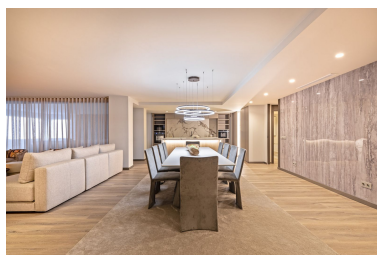

Ático en Puerto Banús

Referencia: R5365303

Dormitorios: 5

Baños: 4

M²: 259

Precio: 2.350.000 €

Estado: Venta

Tipo de propiedad: Ático

Parking: por petición

Día de la impresión : 18th
Junio 2026

Descripción: Exclusivo Apartamento de Lujo en el Corazón de Puerto Banús: Elegancia, Diseño y Alta Rentabilidad
Descubra la cumbre del estilo de vida mediterráneo en este espectacular apartamento totalmente reformado, donde el confort moderno se funde con la elegancia más pura. Esta impresionante residencia de 5 dormitorios ha sido diseñada para quienes no aceptan menos que la excelencia, combinando acabados de alta gama con un interiorismo de vanguardia. Desde el primer paso, la propiedad impresiona por su amplitud y opulencia. El diseño fluye de forma natural hacia el corazón del hogar: una cocina italiana ultra-moderna, equipada con tecnología punta, que conecta con un salón bañado por la luz natural. Sus ventanales de suelo a techo se abren a una terraza privada de ensueño, un oasis de relax con mobiliario lounge, chimenea ecológica y un exclusivo jardín vertical de musgo, todo ello con vistas privilegiadas a la marina de Puerto Banús. Detalles que marcan la diferencia: Privacidad y Confort: 5 amplios dormitorios con armarios empotrados de diseño y baños de mármol italiano y gres de última generación. Tecnología y Bienestar: Suelo radiante en toda la vivienda, aire acondicionado centralizado, chimenea ecológica y persianas eléctricas ultra-silenciosas. Inversión Inteligente: Ubicación inmejorable y licencia turística incluida, garantizando un potencial de rentabilidad excepcional en el mercado de alquiler de lujo. Ya sea como residencia principal o como una inversión estratégica, esta propiedad representa lo último en lujo y distinción. ¡Venga a conocer el que será su próximo gran proyecto en Puerto Banús!