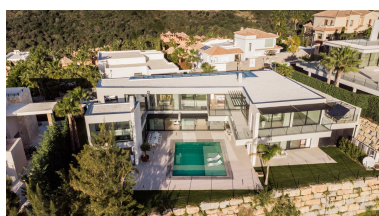

Parking: por petición

Día de la impresión : 1st
Junio 2026

Descripción: Exclusiva Villa en Urbanización Nueva Atalaya, Benahavís: Un refugio de lujo en la Costa del Sol La prestigiosa urbanización privada Nueva Atalaya es conocida por su exclusividad y tranquilidad. A pocos minutos de las playas doradas de la Costa del Sol y de los renombrados campos de golf de la zona y Puerto Banús. En la mejor calle de la urbanización, se encuentra esta joya arquitectónica que encarna la esencia del lujo mediterráneo. Esta villa, con sus cinco dormitorios, cada uno con baño en suite, y un baño adicional para invitados, es un testimonio de la elegancia atemporal y el confort moderno. Vistas panorámicas privilegiadas Ubicada en primera línea del campo de golf, esta villa ofrece vistas panorámicas al mar Mediterráneo y a la majestuosa montaña de La Concha. Desde el amanecer hasta el atardecer, cada momento aquí es una oportunidad para deleitarse con la belleza natural de la Costa del Sol. La piscina es el lugar perfecto para disfrutar de momentos de tranquilidad, rodeado de un entorno que refleja la serenidad y la sofisticación. Diseño de vanguardia y comodidad sin compromisos La propiedad se distribuye en dos niveles, donde cada espacio ha sido cuidadosamente concebido para brindar una experiencia de vida inigualable. La cocina abierta al comedor y al espacioso salón es un espacio donde la funcionalidad se une con la belleza. La luz natural inunda cada rincón, destacando las líneas limpias y los materiales de alta calidad que definen esta residencia. Espacios para el bienestar y el entretenimiento El jardín meticulosamente cuidado permite la vida exterior para relajarse y disfrutar ya sea de una cena al aire libre o simplemente contemplando las estrellas en las noches cálidas. Esta villa ofrece un ambiente propicio para el bienestar y la conexión con la naturaleza. El garaje con capacidad para dos coches proporciona una comodidad adicional. Una oportunidad única Esta villa en Nueva Atalaya es una oportunidad excepcional para aquellos que buscan la máxima calidad de vida en la Costa del Sol. Es un oasis con total privacidad, un refugio de lujo donde los sueños se hacen realidad.