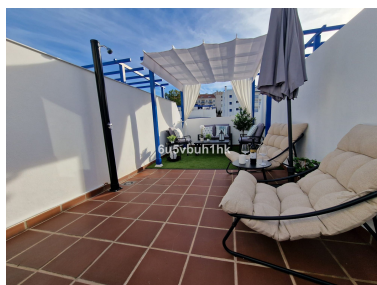

Parking: por petición

Día de la impresión : 8th Julio 2026

Descripción: Exclusivo ático en edificio moderno situado en primera línea de mar, en una de las mejores zonas de Benalmádena Costa, a tan solo 100 metros del paseo marítimo y la playa. La vivienda, ubicada en la quinta planta, cuenta con 50 m² interiores y una terraza de 6 m² orientada al sur con impresionantes vistas al mar. Distribuida en un dormitorio con cama de matrimonio, salón con cocina integrada totalmente equipada, baño completo y terraza privada. Materiales y equipamiento de alta calidad: - Puerta de seguridad y carpintería interior lacada en blanco - Ventanas de aluminio con cristales Climalit y rejas de seguridad - Suelo de mármol travertino - Armario empotrado - Climatización por conductos (frío/calor) - Vídeo portero Reforma reciente, amueblado y decorado con estilo moderno, tal como se ve en las fotos En la planta superior, un espectacular solárium privado de 32 m² con zona de barbacoa, ducha exterior, tumbonas y vistas al mar. Perfecto para disfrutar del sol y el clima mediterráneo durante todo el año. Incluye plaza de garaje y trastero de 6 m². El edificio cuenta con 4 ascensores nuevos para 6 personas, piscinas ■comunitarias, ■cámaras ■de ■seguridad ■y zonas comunes impecables, siempre ■bien ■cuidadas y ■vigiladas. Se vende ■totalmente amueblado y decorado, listo ■para ■entrar a vivir ■o ■para ■invertir ■como ■propiedad ■vacacional.