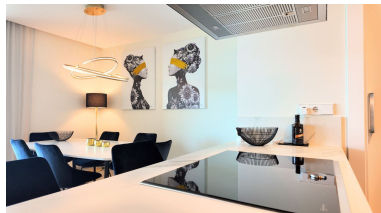

Parking: por petición

Día de la impresión : 5th  
Julio 2026

Descripción:, Benahavís, Costa del Sol. 2 Dormitorios, 2 Baños, Construidos 100 m², Terraza 36 m². Posición : Campo, Cerca de Golf, Cerca de Tiendas, Cerca de Colegios, Cerca de Marina, Urbanización. Orientación : Suroeste. Estado : Excelente. Piscina : Comunitaria. Climatización : Aire Acondicionado, Suelo Radiante. Vistas : Mar, Montaña. Características : Terraza Cubierta, Ascensor, Armarios Empotrados, Cerca de Transporte, Terraza Privada, Gimnasio, Paddle Tennis, Pista de Tennis, Trastero, Lavadero, Baño En-Suite, Doble acristalamiento, Restaurant. Muebles : Amueblada. Cocina : Equipada. Jardín : Comunitario. Seguridad : Recinto Cerrado, Seguridad 24 Horas. Aparcamiento : Subterráneo. Categoría : Golf, Reventa, Contemporáneo.