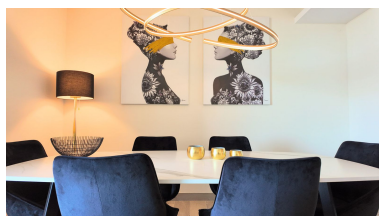

Parking: por petición

Día de la impresión : 5th  
Julio 2026

Descripción:, Benahavís, Costa del Sol. 2 Dormitorios, 2 Baños, Construidos 100 m², Terraza 36 m². Posición : Campo, Cerca de Golf, Cerca de Tiendas, Cerca de Colegios, Cerca de Marina, Urbanización. Orientación : Suroeste. Estado : Excelente. Piscina : Comunitaria. Climatización : Aire Acondicionado, Suelo Radiante. Vistas : Mar, Montaña. Características : Terraza Cubierta, Ascensor, Armarios Empotrados, Cerca de Transporte, Terraza Privada, Gimnasio, Paddle Tennis, Pista de Tennis, Trastero, Lavadero, Baño En-Suite, Doble acristalamiento, Restaurant. Muebles : Amueblada. Cocina : Equipada. Jardín : Comunitario. Seguridad : Recinto Cerrado, Seguridad 24 Horas. Aparcamiento : Subterráneo. Categoría : Golf, Reventa, Contemporáneo.