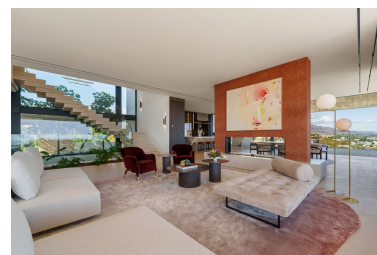

Villa en Benahavís

Referencia: R5356099

Dormitorios: 8

Baños: 9

M²: 1.696

Precio: 19.880.000 €

Estado: Venta

Tipo de propiedad: Villa

Parking: por petición

Día de la impresión : 26th
Abril 2026

Descripción: En la parte alta de Herrojo Alto, con vistas panorámicas, se encuentra una auténtica obra maestra arquitectónica: Casa Orquídea. Al recorrer las pintorescas y verdes calles de la exclusiva urbanización cerrada Herrojo Alto, se llega a la entrada de Casa Orquídea. Al aparcar en el amplio acceso de la vivienda, te recibe una casa moderna que combina elegantes elementos naturales. La entrada ofrece abundante luz natural y unas vistas impresionantes a través de la vivienda gracias a sus grandes ventanales de suelo a techo. Al entrar en la zona de estar, encontramos un salón con chimenea que separa de forma elegante el área de descanso del amplio comedor y la cocina. La cocina se conecta con una cocina exterior, creando una experiencia culinaria espectacular. En esta planta también hay 2 dormitorios de invitados en suite. Subiendo por las escaleras a la primera planta, encontramos 3 dormitorios en suite, incluyendo un enorme dormitorio principal de más de 70 m². El dormitorio principal dispone de vestidor, baño y una terraza privada con jacuzzi. En la planta inferior se encuentran casi 800 m² de espacio de lujo que también disfruta de vistas gracias a sus grandes ventanales. Esta zona incluye varias salas de estar para entretenimiento o relax, sala de juegos, sala de cine, gimnasio y un spa interior con piscina y jacuzzi. Además, hay una oficina en casa, garaje con capacidad para 8 coches y 3 dormitorios en suite, uno de ellos con entrada independiente y pequeña cocina, ideal para el personal. ¡Una auténtica obra maestra que no se puede dejar pasar!

Destacado:

Golf, Completamente renovado, Piscina, Aire acondicionado, Calefacción, Vistas al mar, Vistas a la montaña, Jardín, None, Sistema de alarma, Seguridad 24H, Parking, Lujo