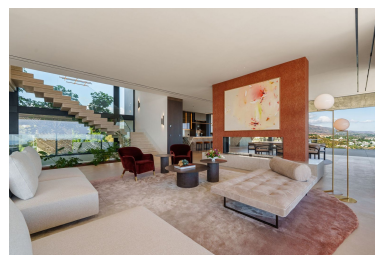

Villa en Benahavís

Referencia: R5356099

Dormitorios: 8

Baños: 9

M²: 1.696

Precio: 19.880.000 €

Estado: Venta

Tipo de propiedad: Villa

Parking: por petición

Día de la impresión : 13th
Junio 2026

Descripción: En la parte alta de Herrojo Alto, con vistas panorámicas, se encuentra una auténtica obra maestra arquitectónica: Casa Orquídea. Al recorrer las pintorescas y verdes calles de la exclusiva urbanización cerrada Herrojo Alto, se llega a la entrada de Casa Orquídea. Al aparcar en el amplio acceso de la vivienda, te recibe una casa moderna que combina elegantes elementos naturales. La entrada ofrece abundante luz natural y unas vistas impresionantes a través de la vivienda gracias a sus grandes ventanales de suelo a techo. Al entrar en la zona de estar, encontramos un salón con chimenea que separa de forma elegante el área de descanso del amplio comedor y la cocina. La cocina se conecta con una cocina exterior, creando una experiencia culinaria espectacular. En esta planta también hay 2 dormitorios de invitados en suite. Subiendo por las escaleras a la primera planta, encontramos 3 dormitorios en suite, incluyendo un enorme dormitorio principal de más de 70 m². El dormitorio principal dispone de vestidor, baño y una terraza privada con jacuzzi. En la planta inferior se encuentran casi 800 m² de espacio de lujo que también disfruta de vistas gracias a sus grandes ventanales. Esta zona incluye varias salas de estar para entretenimiento o relax, sala de juegos, sala de cine, gimnasio y un spa interior con piscina y jacuzzi. Además, hay una oficina en casa, garaje con capacidad para 8 coches y 3 dormitorios en suite, uno de ellos con entrada independiente y pequeña cocina, ideal para el personal. ¡Una auténtica obra maestra que no se puede dejar pasar!

Destacado:

Golf, Completamente renovado, Piscina, Aire acondicionado, Calefacción, Vistas al mar, Vistas a la montaña, Jardín, None, Sistema de alarma, Seguridad 24H, Parking, Lujo