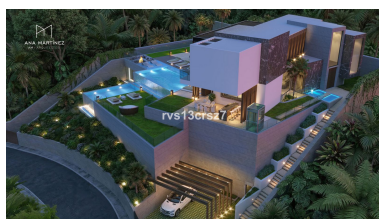

Parking: por petición

Día de la impresión : 1st
Junio 2026

Descripción: Presentamos Villa Esmeralda: una oportunidad excepcional para crear una residencia de lujo a medida en la prestigiosa zona de Elviria. Ubicada en una generosa parcela de 1.860 m², esta exclusiva propiedad ofrece impresionantes vistas panorámicas y total privacidad, una combinación cada vez más difícil de encontrar en la Costa del Sol. Diseñada para quienes buscan lo mejor, Villa Esmeralda fusiona elegancia, confort y un estilo de vida vanguardista. Se ha solicitado la licencia de construcción para una espectacular villa de 600 m², cuidadosamente diseñada para incluir 7 amplias habitaciones con baño privado, garantizando el máximo confort tanto para la familia como para los invitados. La residencia contará con un alojamiento privado para invitados, un gimnasio totalmente equipado y una sala de cine de última generación, creando el equilibrio perfecto entre relajación y entretenimiento. Salga al exterior y disfrute de un auténtico estilo de vida de resort con una impresionante piscina infinita, complementada por un lujoso jacuzzi, todo ello rodeado de una serena belleza natural. La villa también incluye un amplio garaje y está equipada con un ascensor privado, lo que garantiza comodidad en todas las plantas. Se ha cuidado hasta el último detalle: desde acabados de alta gama hasta baños de diseño y una cocina de primera calidad, Villa Esmeralda se entregará con los más altos estándares de lujo. Ubicada a tan solo 3 o 4 minutos en coche de las playas y del animado centro de Elviria, esta propiedad ofrece tranquilidad y fácil acceso a servicios, restaurantes y opciones de ocio de primer nivel. El tiempo de construcción se estima entre 12 y 18 meses. También puede gestionar el proyecto usted mismo, con la opción de adquirir la parcela con todos los permisos incluidos, lo que le permitirá diseñar la casa de sus sueños. Villa Esmeralda es más que una propiedad: es una declaración de estilo de vida, exclusividad y sofisticación.