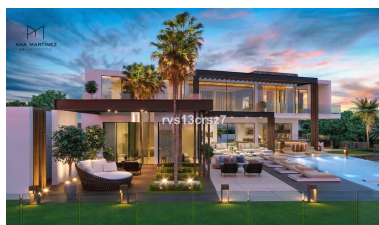

Parking: por petición

Día de la impresión : 1st
Junio 2026

Descripción: Presentamos Villa Esmeralda: una oportunidad excepcional para crear una residencia de lujo a medida en la prestigiosa zona de Elviria. Ubicada en una generosa parcela de 1.860 m², esta exclusiva propiedad ofrece impresionantes vistas panorámicas y total privacidad, una combinación cada vez más difícil de encontrar en la Costa del Sol. Diseñada para quienes buscan lo mejor, Villa Esmeralda fusiona elegancia, confort y un estilo de vida vanguardista. Se ha solicitado la licencia de construcción para una espectacular villa de 600 m², cuidadosamente diseñada para incluir 7 amplias habitaciones con baño privado, garantizando el máximo confort tanto para la familia como para los invitados. La residencia contará con un alojamiento privado para invitados, un gimnasio totalmente equipado y una sala de cine de última generación, creando el equilibrio perfecto entre relajación y entretenimiento. Salga al exterior y disfrute de un auténtico estilo de vida de resort con una impresionante piscina infinita, complementada por un lujoso jacuzzi, todo ello rodeado de una serena belleza natural. La villa también incluye un amplio garaje y está equipada con un ascensor privado, lo que garantiza comodidad en todas las plantas. Se ha cuidado hasta el último detalle: desde acabados de alta gama hasta baños de diseño y una cocina de primera calidad, Villa Esmeralda se entregará con los más altos estándares de lujo. Ubicada a tan solo 3 o 4 minutos en coche de las playas y del animado centro de Elviria, esta propiedad ofrece tranquilidad y fácil acceso a servicios, restaurantes y opciones de ocio de primer nivel. El tiempo de construcción se estima entre 12 y 18 meses. También puede gestionar el proyecto usted mismo, con la opción de adquirir la parcela con todos los permisos incluidos, lo que le permitirá diseñar la casa de sus sueños. Villa Esmeralda es más que una propiedad: es una declaración de estilo de vida, exclusividad y sofisticación.