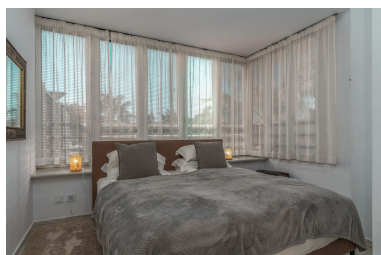

Ático en Puerto Banús

Referencia: R5350234

Dormitorios: 4

Baños: 3

M²: 240

Precio: 2.650.000 €

Estado: Venta

Tipo de propiedad: Ático

Parking: por petición

Día de la impresión : 14th
Junio 2026

Descripción:Ático Dúplex, Puerto Banús, Costa del Sol. 4 Dormitorios, 3 Baños, Construidos 140 m², Terraza 108 m². Posición : Ciudad, Área Comercial, Lado de la Playa, Puerto, Cerca de Tiendas, Cerca del Mar, Cerca de Ciudad, Cerca de Colegios, Marina, Cerca de Marina, Urbanización. Orientación : Sureste, Suroeste. Estado : Excelente. Piscina : Comunitaria. Climatización : Aire Acondicionado. Vistas : Campo, Piscina. Características : Terraza Cubierta, Ascensor, Armarios Empotrados, Cerca de Transporte, Terraza Privada, Gimnasio, Suelos de Mármol. Muebles : Parcialmente. Cocina : Equipada. Seguridad : Recinto Cerrado, Alarma, Seguridad 24 Horas. Aparcamiento : Comunitario. Categoría : Casas de vacaciones, Lujo, Reventa.