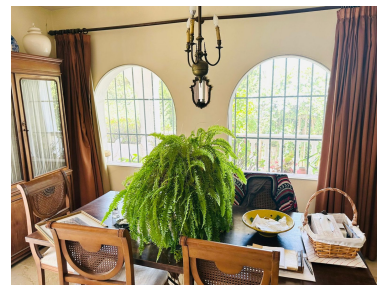

Parking: por petición

Día de la impresión : 5th
Julio 2026

Descripción: Increíble oportunidad para inversores. Villa de 3 dormitorios y 3 baños ubicada a 5 minutos de Puerto Banús, en la muy demandada zona de Atalaya. Situada en una exclusiva zona residencial de Nueva Atalaya, a solo cinco minutos de Puerto Banús, esta propiedad de 3 dormitorios y 3 baños ofrece privacidad y encanto mediterráneo. Rodeada de exuberante vegetación y jardines cuidados, la vivienda proporciona un entorno tranquilo y sereno, manteniéndose al mismo tiempo cerca del vibrante estilo de vida de Marbella. La villa cuenta con amplias zonas de estar de concepto abierto, llenas de luz natural. La propiedad incluye varios dormitorios de generosas dimensiones. Gracias a su excelente ubicación cerca de Puerto Banús, prestigiosos campos de golf, restaurantes de alta cocina y playas de arena dorada, esta villa representa una oportunidad excepcional tanto para residencia vacacional como permanente. La propiedad se encuentra a tan solo 100 metros de tiendas, restaurantes y todo tipo de servicios. Esta villa presenta una oportunidad de inversión única, con un enorme potencial debido a su ubicación privilegiada. Aunque requiere una reforma integral, ofrece un lienzo en blanco perfecto para crear una residencia de lujo a medida, adaptada a los estándares modernos. Ubicada en una zona muy solicitada, la villa se beneficia de su cercanía a servicios clave, playas y exclusivos destinos de ocio. La estructura dispone de amplios espacios interiores y una parcela considerable, lo que permite infinitas posibilidades de rediseño, ampliación y paisajismo. Con la visión adecuada, esta propiedad puede transformarse en una impresionante vivienda contemporánea o en un activo de alto valor. Su inmejorable ubicación garantiza una sólida revalorización futura, convirtiéndola en una opción ideal tanto para inversores como para compradores que buscan crear la casa de sus sueños en un entorno prestigioso.