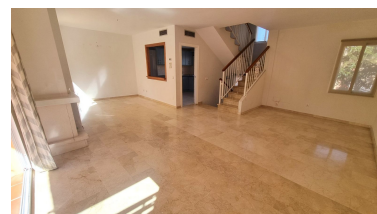

Casa en Nueva Andalucía

Referencia: R5346454

Dormitorios: 3

Baños: por petición

M²: 209

Precio: 620.000 €

Estado: Venta

Tipo de propiedad: Casa

Parking: por petición

Día de la impresión : 26th
Junio 2026

Descripción: Estupenda casa adosada SIN MUEBLES muy bien ubicada en una zona tranquila entre Nueva Andalucía y San Pedro de Alcántara, a escasos minutos de Puerto Banús y muy cerca de todo tipo de servicios, club deportivo, colegios, campos de golf... La urbanización, de estilo Mediterráneo con bonitos jardines y calles privadas, es completamente cerrada y tiene cámaras de seguridad, además posee también dos piscinas comunitarias. La propiedad se distribuye en cuatro alturas; abajo del todo se encuentra el sótano/parking de grandes dimensiones, en la planta baja está el salón comedor con chimenea y con acceso a una gran terraza, la cocina que está completamente amueblada y un aseo, en la primera planta hay tres dormitorios y dos baños, y en el ático hay una amplia terraza/solárium muy agradable. Es una fantástica propiedad para vivir en familia en una zona residencial y muy a mano de todos los servicios.