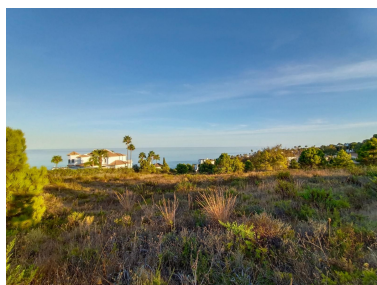

Terreno en Manilva

Referencia: R5346139

Dormitorios: por petición

Baños: por petición

M²: 1.868

Precio: 780.000 €

Estado: Venta

Tipo de propiedad: Terreno Parking: por petición

Día de la impresión : 2nd Julio 2026

Descripción: Terreno Urbano, Manilva, Costa del Sol. Jardín/Terreno 1868 m². Posición : Urbanización. Orientación : Sur. Vistas : Mar, Panorámicas, Jardín. Categoría : Casas de vacaciones, Inversion, Reventa, Con Permiso de Planificación.

Destacado:

Vistas al mar, Jardín, Casa de vacaciones, Inversión, Reventa