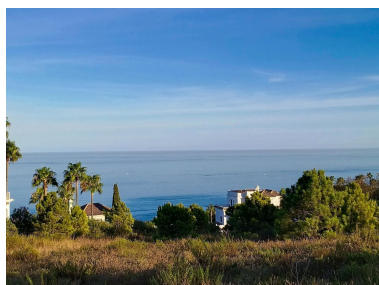

Día de la impresión : 2nd Julio 2026

Descripción: Terreno Urbano, Manilva, Costa del Sol. Jardín/Terreno 1868 m². Posición : Urbanización. Orientación : Sur. Vistas : Mar, Panorámicas, Jardín. Categoría : Casas de vacaciones, Inversion, Reventa, Con Permiso de Planificación.

Destacado:

Vistas al mar, Jardín, Casa de vacaciones, Inversión, Reventa