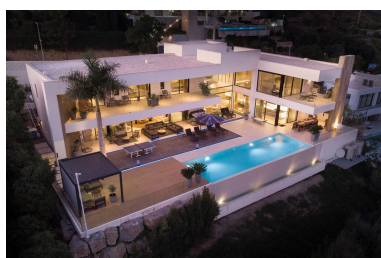

Villa en Benahavís

Referencia: R5338558

Dormitorios: 5

Baños: 6

M²: 616

Precio: 5.600.000 €

Estado: Venta

Tipo de propiedad: Villa

Parking: por petición

Día de la impresión : 31st
Mayo 2026

Descripción: Impresionante villa contemporánea con vistas panorámicas a la montaña, al golf y al mar en La Alquería, Benahavís. Esta exclusiva obra maestra, una villa de diseño de Carlos Lamas, alberga un total de 5 dormitorios y 6 baños, todos ellos completamente diseñados con materiales de alta calidad y equipados con las últimas tecnologías. La impresionante villa se encuentra cerca de varios campos de golf, pistas de tenis y pádel, supermercados, tiendas, restaurantes, colegios y las mejores playas y clubes de playa de la zona. Un corto trayecto en coche le llevará a Marbella, Puerto Banús, Benahavís, San Pedro de Alcántara y Estepona. La casa consta de tres plantas, accesibles mediante ascensor o escaleras flotantes, y cuenta con un hermoso y espacioso hall de entrada de doble altura. Grandes ventanas correderas integradas en la pared conectan fácilmente la vida interior y exterior. Podrás disfrutar de increíbles vistas panorámicas al mar desde casi cualquier lugar de la villa. El espectacular sótano está totalmente equipado y cuenta con zona de juegos, bodega, bar, sala de estar, spa, gimnasio, lavadero y sala de cine propiamente dicha. La propiedad también cuenta con amplias terrazas cubiertas y descubiertas con vistas panorámicas al mar, la montaña y el golf, una increíble piscina infinita, jacuzzi, cocina exterior y barbacoa. La terraza principal ha sido totalmente transformada con nuevos azulejos y luces LED que se pueden cambiar a cualquier color.

Destacado:

None, Golf, Cuidado, Piscina, Aire acondicionado, Vistas al mar, Vistas a la montaña, Ascensor, None, Jardín, Sistema de alarma, Seguridad 24H, Parking, Lujo, Reventa