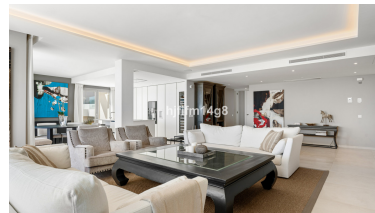

Apartamento en Nueva Andalucía

Referencia: R5333500

Dormitorios: 3

Baños: por petición

M²: 188

Precio: 1.695.000 €

Estado: Venta

Tipo de propiedad:
Apartamento

Parking: por petición

Día de la impresión : 23rd
Junio 2026

Descripción:9 Lions Residences - ¡el lujo moderno en su máxima expresión! El edificio para este desarrollo se completó en 2018, por lo tanto, las propiedades en venta aquí son contemporáneas y tienen ese factor sorpresa. Este apartamento en planta baja es una visión de la elegancia y el refinamiento con una cuidadosa selección de materiales. Este es un apartamento de planta baja de 3 dormitorios. En el interior, se encuentra el estado de la técnica de cocina de planta abierta con electrodomésticos Gaggenau y un salón abierto y comedor. El salón tiene acceso directo a una espectacular terraza con excelentes vistas al mar y a la montaña. Hay un jardín privado con jacuzzi. Todas las habitaciones han sido exquisitamente diseñadas y acabadas con los más altos estándares. El precio incluye dos plazas de garaje y un trastero. Las instalaciones del complejo están realmente hechas para superar las expectativas. La casa club se encuentra en el corazón de las residencias. En su interior hay un gimnasio bien equipado y una zona de spa, sauna, baño turco, fuente de hielo y piscina cubierta. En el exterior encontrará dos preciosas piscinas al aire libre, perfectas para remojarse en verano. 9 Lions Residences se encuentra en una ubicación privilegiada dentro de Nueva Andalucía. La urbanización está rodeada de campos de golf como Aloha Golf Club, Los Naranjos y Las Brisas. A 5 minutos en coche se encuentra el exclusivo Puerto Banús, que ofrece cocina internacional de cinco estrellas y boutiques de diseño. Alternativamente, El Lago de las Tortugas se encuentra justo al lado y ofrece un tranquilo telón de fondo para los paseadores de perros o los aficionados al picnic.