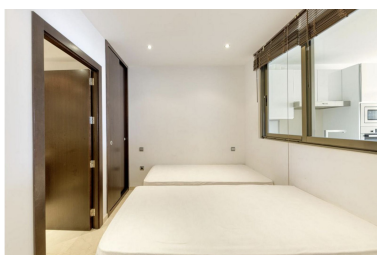

Apartamento en Puerto Banús

Referencia: R5324467

Dormitorios: 2

Baños: 2

M²: 100

Precio: 795.000 €

Estado: Venta

Tipo de propiedad:
Apartamento

Parking: por petición

Día de la impresión : 7th
Julio 2026

Descripción: En el corazón del prestigioso estilo de vida del puerto deportivo de Puerto Banús, este elegante apartamento en planta intermedia ofrece la combinación perfecta de comodidad, ubicación y atractivo como inversión. Con 2 amplios dormitorios y 2 baños modernos distribuidos en 100 m² de espacio bien aprovechado, la vivienda se presenta en excelente estado. Su distribución luminosa y funcional se ve reforzada por una orientación noreste, que permite disfrutar de una agradable luz por la mañana y mantiene el ambiente fresco durante los meses más cálidos. Idealmente situado a pocos minutos del puerto, la marina, las playas, las tiendas y el animado centro urbano, este apartamento te sitúa en el corazón de uno de los destinos más exclusivos y demandados de la Costa del Sol. Ya sea como vivienda vacacional, residencia habitual o inversión de alta rentabilidad, su ubicación garantiza una fuerte demanda durante todo el año. Con todo lo que ofrece Puerto Banús a tu alcance—yates de lujo, restaurantes de alta gama, boutiques de diseño y un animado paseo marítimo—esta propiedad representa una oportunidad excepcional para disfrutar del estilo de vida mediterráneo en uno de los enclaves costeros más emblemáticos de España.