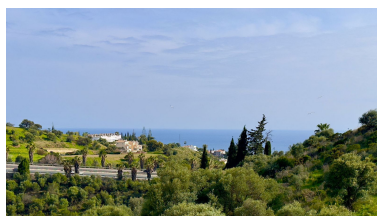

Parking: por petición

Día de la impresión : 5th  
Julio 2026

Descripción: Villa con vistas al mar en Mijas – a poca distancia de Fuengirola Bienvenido a esta encantadora villa situada en una zona tranquila de Mijas, a solo unos minutos en coche de las playas, restaurantes y servicios de Fuengirola, así como de la prestigiosa zona de El Higuero. La propiedad disfruta de agradables vistas al mar y a las montañas. La villa cuenta con piscina privada climatizada, un jardín cuidadosamente mantenido y licencia turística, lo que la convierte en una excelente opción tanto para uso propio como para inversión. Destacados Licencia turística Vistas al mar y a la montaña Piscina privada climatizada Sauna y zona wellness Paneles solares Hermoso jardín Dos plantas de vivienda independientes Garaje para dos coches A poca distancia en coche de Fuengirola y de la playa La villa se distribuye en dos plantas independientes, lo que permite un uso flexible tanto para vivir como para alquilar. La propiedad dispone actualmente de cuatro dormitorios, cuatro baños, dos cocinas totalmente equipadas y dos salones, además de lavadero y espacios adicionales que pueden utilizarse como habitaciones de invitados. En la planta baja se encuentran amplias zonas de estar, dos dormitorios, dos baños, bodega y una zona de sauna con vestuario y duchas. En la planta superior hay otra cocina totalmente equipada, salón-comedor, dos dormitorios, dos baños, una sala multifuncional y una gran terraza acristalada con vistas al mar y a las montañas. Varias terrazas y el jardín bien cuidado crean el entorno perfecto para disfrutar del clima de la Costa del Sol durante todo el año.