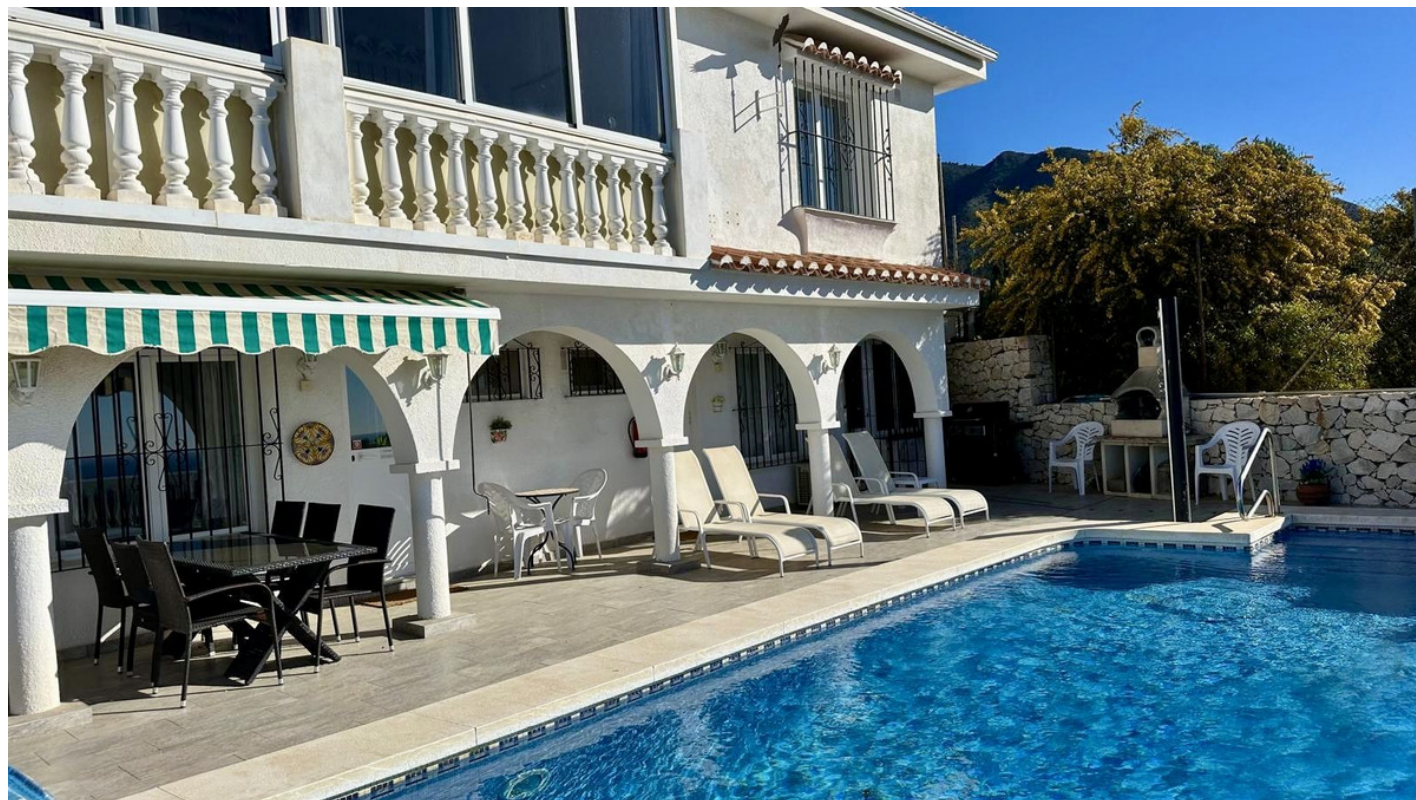

Villa en Mijas

Referencia: R5321194

Dormitorios: 4

Baños: 4

M<sup>2</sup>: 474

Precio: 850.000 €

Estado: Venta

Tipo de propiedad: Villa

Parking: por petición

Día de la impresión : 5th  
Julio 2026

Descripción: Villa con vistas al mar en Mijas – a poca distancia de Fuengirola Bienvenido a esta encantadora villa situada en una zona tranquila de Mijas, a solo unos minutos en coche de las playas, restaurantes y servicios de Fuengirola, así como de la prestigiosa zona de El Higuero. La propiedad disfruta de agradables vistas al mar y a las montañas. La villa cuenta con piscina privada climatizada, un jardín cuidadosamente mantenido y licencia turística, lo que la convierte en una excelente opción tanto para uso propio como para inversión. Destacados Licencia turística Vistas al mar y a la montaña Piscina privada climatizada Sauna y zona wellness Paneles solares Hermoso jardín Dos plantas de vivienda independientes Garaje para dos coches A poca distancia en coche de Fuengirola y de la playa La villa se distribuye en dos plantas independientes, lo que permite un uso flexible tanto para vivir como para alquilar. La propiedad dispone actualmente de cuatro dormitorios, cuatro baños, dos cocinas totalmente equipadas y dos salones, además de lavadero y espacios adicionales que pueden utilizarse como habitaciones de invitados. En la planta baja se encuentran amplias zonas de estar, dos dormitorios, dos baños, bodega y una zona de sauna con vestuario y duchas. En la planta superior hay otra cocina totalmente equipada, salón-comedor, dos dormitorios, dos baños, una sala multifuncional y una gran terraza acristalada con vistas al mar y a las montañas. Varias terrazas y el jardín bien cuidado crean el entorno perfecto para disfrutar del clima de la Costa del Sol durante todo el año.