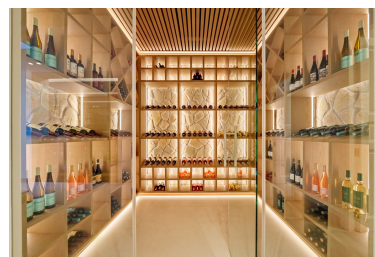

Parking: por petición

Día de la impresión : 31st  
Mayo 2026

---

Descripción: Esta excepcional villa de lujo se encuentra en la prestigiosa zona de Benahavís, Málaga, ofreciendo una combinación inigualable de elegancia, confort y vida moderna. Ubicada en una generosa parcela de 1.210 m<sup>2</sup>, la propiedad cuenta con una amplia superficie construida de 606 m<sup>2</sup>, complementada por una extensa terraza de 307 m<sup>2</sup>. La villa disfruta de una posición privilegiada en primera línea de golf, con impresionantes vistas panorámicas a las montañas circundantes y a los verdes campos, convirtiéndola en un refugio perfecto para quienes buscan tranquilidad y exclusividad. La villa dispone de cinco amplios dormitorios y cuatro baños bien equipados, además de un aseo de cortesía, proporcionando un alojamiento espacioso para la familia y los invitados. Los interiores están completamente amueblados con los más altos estándares y presentan una zona de salón y comedor de planta abierta, conectada perfectamente con una cocina totalmente equipada de última generación y un lavadero. Entre los espacios prácticos adicionales se incluyen una lavandería, un trastero y un garaje privado, garantizando comodidad y funcionalidad en toda la vivienda. El entretenimiento y el bienestar son protagonistas en el diseño de esta propiedad, con una sala de cine privada, un gimnasio dedicado y una lujosa zona de SPA. La bodega ofrece un espacio refinado para los conocedores, mientras que la piscina privada y el jardín paisajístico crean un idílico refugio al aire libre. Varias terrazas, incluidas zonas descubiertas y balcones con puertas de cristal, ofrecen impresionantes vistas al jardín, la piscina y panorámicas, ideales para cenas al aire libre o momentos de relajación. La villa se ve aún más realzada por su excelente estado, modernas comodidades como aire acondicionado, sistema de alarma y teléfono, así como su proximidad a comercios locales, el pueblo y campos de golf. Esta residencia de nueva construcción en la montaña representa la máxima expresión del lujo en Benahavís, ofreciendo un estilo de vida sofisticado a poca distancia de todos los servicios esenciales.