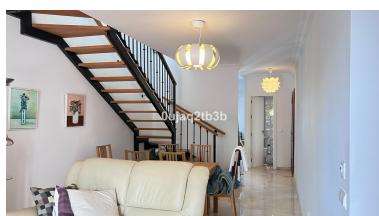

Parking: por petición

Día de la impresión : 26th
Junio 2026

Descripción: Apartamento en una de las urbanizaciones mejor valoradas de la zona. Cerrado con grandes zonas comunes, enorme piscina de adultos y niños separadas, pista de tenis. A poca distancia andando de Puerto Banús y Centro Plaza donde puede encontrar todos los servicios necesarios. Rara oportunidad de comprar un dúplex con 4 habitaciones en este complejo. Reformado con muy buenas calidades listo para entrar. Orientación Este con vistas a la piscina, jardín y parcialmente al mar. Incluye aire acondicionado, suelo radiante y ventanas eléctricas. Distribuido en dos plantas donde la habitación en-suite se encuentra en la planta baja sin necesidad de subir escaleras. En esta planta también encontramos el salón comedor con chimenea, un aseo, la amplia cocina con mucha luz natural y una zona de oficina donde poder teletrabajar. En la planta alta un gran distribuidor da acceso a tres amplias habitaciones, dos baños y dos terrazas siendo una de ellas privada y con preciosas vistas.