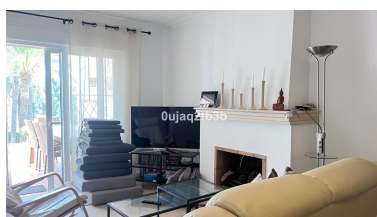

Parking: por petición

Día de la impresión : 26th
Junio 2026

Descripción: Apartamento en una de las urbanizaciones mejor valoradas de la zona. Cerrado con grandes zonas comunes, enorme piscina de adultos y niños separadas, pista de tenis. A poca distancia andando de Puerto Banús y Centro Plaza donde puede encontrar todos los servicios necesarios. Rara oportunidad de comprar un dúplex con 4 habitaciones en este complejo. Reformado con muy buenas calidades listo para entrar. Orientación Este con vistas a la piscina, jardín y parcialmente al mar. Incluye aire acondicionado, suelo radiante y ventanas eléctricas. Distribuido en dos plantas donde la habitación en-suite se encuentra en la planta baja sin necesidad de subir escaleras. En esta planta también encontramos el salón comedor con chimenea, un aseo, la amplia cocina con mucha luz natural y una zona de oficina donde poder teletrabajar. En la planta alta un gran distribuidor da acceso a tres amplias habitaciones, dos baños y dos terrazas siendo una de ellas privada y con preciosas vistas.