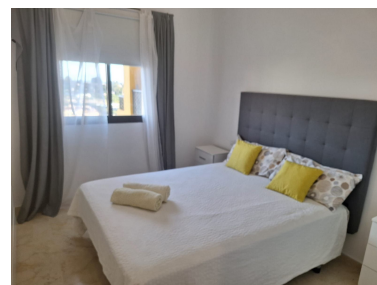

Apartamento en Selwo

Referencia: R5288671

Dormitorios: 2

Baños: 2

M²: 110

Precio: 292.000 €

Estado: Venta

Tipo de propiedad:
Apartamento

Parking: por petición

Día de la impresión : 5th
Abril 2026