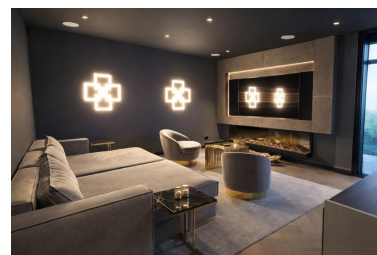

Parking: por petición

Día de la impresión : 21st  
Junio 2026

Descripción: Exclusiva Villa Moderna en Primera Línea de Golf | El Campanario Esta excepcional villa moderna de nueva construcción, situada en primera línea del Golf El Campanario, ofrece una combinación perfecta de lujo, amplitud y elegancia contemporánea. La propiedad cuenta con 3 amplios dormitorios y 5 baños de lujo, acabados con materiales de primera calidad, diseño de alto nivel y mobiliario exclusivo. Los grandes ventanales de suelo a techo permiten la entrada de abundante luz natural, creando espacios interiores luminosos y abiertos con una conexión fluida con las zonas exteriores. Características principales: - Ubicación privilegiada en primera línea de golf en El Campanario Golf & Country House - 3 dormitorios y 5 baños - Diseño de lujo de alta gama con mobiliario cuidadosamente seleccionado - Grandes ventanales y espacios diáfanos que garantizan máxima luminosidad - Piscina privada con vistas panorámicas al campo de golf - Terraza en la azotea / solárium, ideal para relajarse y disfrutar con invitados - Sauna privada para una experiencia completa de bienestar - Lavadero independiente y trastero - Aparcamiento privado para dos coches Ubicación destacada: - Situada junto al Club de Golf El Campanario - A solo minutos de Puerto Banús - Cerca de playas, restaurantes, comercios, colegios internacionales y todos los servicios Esta villa representa una oportunidad única para adquirir una residencia contemporánea en primera línea de golf en una de las zonas más exclusivas de la Costa del Sol, perfecta como vivienda habitual, residencia vacacional de lujo o inversión de alto nivel.