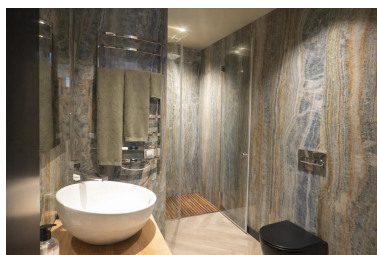

Parking: por petición

Día de la impresión : 21st  
Junio 2026

Descripción: Exclusiva Villa Moderna en Primera Línea de Golf | El Campanario Esta excepcional villa moderna de nueva construcción, situada en primera línea del Golf El Campanario, ofrece una combinación perfecta de lujo, amplitud y elegancia contemporánea. La propiedad cuenta con 3 amplios dormitorios y 5 baños de lujo, acabados con materiales de primera calidad, diseño de alto nivel y mobiliario exclusivo. Los grandes ventanales de suelo a techo permiten la entrada de abundante luz natural, creando espacios interiores luminosos y abiertos con una conexión fluida con las zonas exteriores. Características principales: - Ubicación privilegiada en primera línea de golf en El Campanario Golf & Country House - 3 dormitorios y 5 baños - Diseño de lujo de alta gama con mobiliario cuidadosamente seleccionado - Grandes ventanales y espacios diáfanos que garantizan máxima luminosidad - Piscina privada con vistas panorámicas al campo de golf - Terraza en la azotea / solárium, ideal para relajarse y disfrutar con invitados - Sauna privada para una experiencia completa de bienestar - Lavadero independiente y trastero - Aparcamiento privado para dos coches Ubicación destacada: - Situada junto al Club de Golf El Campanario - A solo minutos de Puerto Banús - Cerca de playas, restaurantes, comercios, colegios internacionales y todos los servicios Esta villa representa una oportunidad única para adquirir una residencia contemporánea en primera línea de golf en una de las zonas más exclusivas de la Costa del Sol, perfecta como vivienda habitual, residencia vacacional de lujo o inversión de alto nivel.