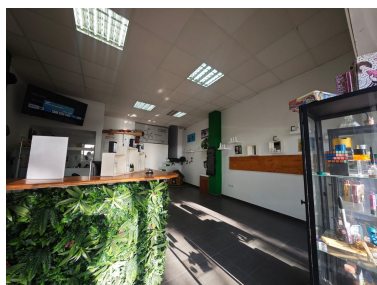

Descripción: ****Local en Venta en Benalmádena - Oportunidad Única**** Descubre este amplio local en Benalmádena, perfecto para quienes buscan un espacio versátil. Con 40 m² construidos, este local se presenta en una zona diáfana que permite múltiples configuraciones. Ubicado en una segunda altura, ofrece la privacidad que necesitas sin perder la conexión con la calle. La posibilidad de cambio de uso es una de las características más atractivas de esta propiedad. Imagina convertir este espacio en tu nuevo hogar o en un negocio próspero. Las imágenes añadidas muestran las posibilidades de diseño como vivienda, inspirando a los futuros propietarios a dar rienda suelta a su creatividad. Además, cuenta con un escaparate que garantiza visibilidad y atractivo para cualquier tipo de actividad comercial. No dejes pasar esta oportunidad de invertir en un local que se adapta a tus necesidades. ¡Contáctanos para más información y ven a verlo! Nota informativa: No están incluidos en el precio publicitado los gastos de notaría y registro, los impuestos sujetos a la transmisión como el ITP para propiedades de segunda mano o si es obra nueva, IVA y AJD. Los datos expuestos son meramente informativos y no tienen valor contractual, la oferta queda sujeta a errores, cambios de precio, disponibilidad y/o retirada del mercado sin aviso previo.

Destacado:

Aire acondicionado