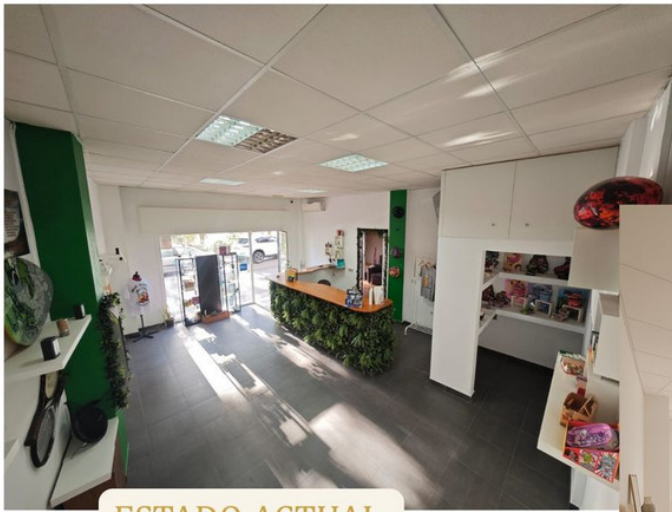

Comercial en Benalmadena

Referencia: R5286922

ESTADO ACTUAL

Ejemplo generado digitalmente