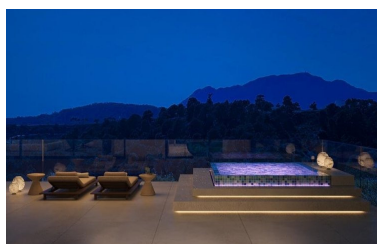

Parking: por petición

Día de la impresión : 30th
Mayo 2026

Descripción:Nueva Promoción: Precios desde 11,900,000 € hasta 11,900,000 €. [Habitaciones: 6 - 6] [Baños: 6 - 6] [Construidos: 1,200.00 m2 - 1,200.00 m2] Esta extraordinaria villa es una auténtica obra maestra del lujo. Ubicada en una parcela de 5.260 m² y con 1.200 m² de superficie construida, la propiedad ofrece 6 dormitorios, 6 baños, una piscina exterior climatizada, gimnasio y sala de cine. Con impresionantes vistas panorámicas al golf y acabados excepcionales de alta gama, está equipada con la última tecnología de domótica. Disfrute de acceso exclusivo al campo de golf, al centro ecuestre y a la alta gastronomía de Marbella Club, en el corazón de una de las comunidades más prestigiosas de la Costa del Sol.

Destacado:

Golf, Cuidado, Completamente renovado, Piscina, Calefacción, Vistas al mar, Vistas a la montaña, Jardín, Ascensor, None, Sistema de alarma, Seguridad 24H, Parking, NUEVOS DESARROLLOS