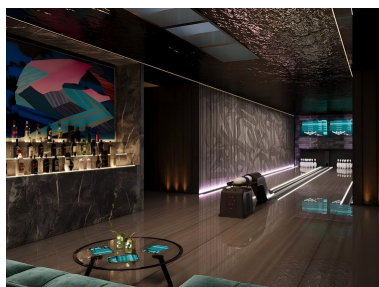

Parking: por petición

Día de la impresión : 30th
Mayo 2026

Descripción:Nueva Promoción: Precios desde 11,900,000 € hasta 11,900,000 €. [Habitaciones: 6 - 6] [Baños: 6 - 6] [Construidos: 1,200.00 m2 - 1,200.00 m2] Esta extraordinaria villa es una auténtica obra maestra del lujo. Ubicada en una parcela de 5.260 m² y con 1.200 m² de superficie construida, la propiedad ofrece 6 dormitorios, 6 baños, una piscina exterior climatizada, gimnasio y sala de cine. Con impresionantes vistas panorámicas al golf y acabados excepcionales de alta gama, está equipada con la última tecnología de domótica. Disfrute de acceso exclusivo al campo de golf, al centro ecuestre y a la alta gastronomía de Marbella Club, en el corazón de una de las comunidades más prestigiosas de la Costa del Sol.