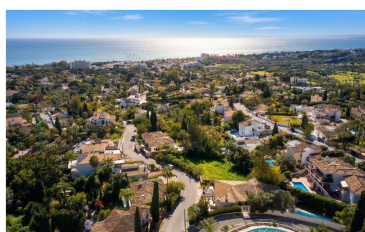

Terreno en El Rosario

Referencia: R5274079

Dormitorios: por petición

Baños: por petición

M²: 1.306

Precio: 795.000 €

Estado: Venta

Tipo de propiedad: Terreno Parking: por petición

Día de la impresión : 3rd Julio 2026

Descripción:Parcela elevada de 1.306 m² en venta en la consolidada zona residencial de El Rosario, Marbella, con vistas abiertas hacia la vegetación y el mar Mediterráneo. A solo 5 minutos en coche del centro de Marbella y de la Milla de Oro, El Rosario es una zona muy codiciada con disponibilidad limitada de parcelas libres, lo que la convierte en una atractiva oportunidad de inversión. Rodeada de villas de calidad y cerca de servicios muy demandados, como el Noso Summer Club, las mejores playas de Marbella, campos de golf, colegios internacionales y el Hospital Costa del Sol. Con una fuerte demanda de alquiler y un excelente potencial de reventa, esta parcela es ideal para la construcción de una villa de lujo en uno de los mercados más deseables y estables del este de Marbella.