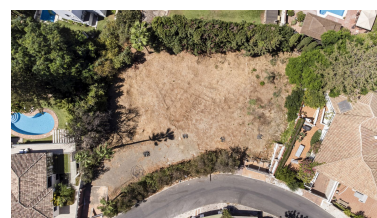

Terreno en El Rosario

Referencia: R5274079

Dormitorios: por petición

Baños: por petición

M²: 1.306

Precio: 795.000 €

Estado: Venta

Tipo de propiedad: Terreno Parking: por petición

Día de la impresión : 3rd Julio 2026

Descripción:Parcela elevada de 1.306 m² en venta en la consolidada zona residencial de El Rosario, Marbella, con vistas abiertas hacia la vegetación y el mar Mediterráneo. A solo 5 minutos en coche del centro de Marbella y de la Milla de Oro, El Rosario es una zona muy codiciada con disponibilidad limitada de parcelas libres, lo que la convierte en una atractiva oportunidad de inversión. Rodeada de villas de calidad y cerca de servicios muy demandados, como el Noso Summer Club, las mejores playas de Marbella, campos de golf, colegios internacionales y el Hospital Costa del Sol. Con una fuerte demanda de alquiler y un excelente potencial de reventa, esta parcela es ideal para la construcción de una villa de lujo en uno de los mercados más deseables y estables del este de Marbella.