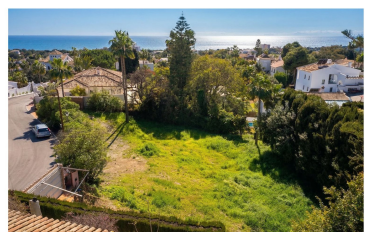

Terreno en El Rosario

Referencia: R5274079

Dormitorios: por petición

Baños: por petición

M²: 1.306

Precio: 795.000 €

Estado: Venta

Tipo de propiedad: Terreno Parking: por petición

Día de la impresión : 3rd Julio 2026

Descripción:Parcela elevada de 1.306 m² en venta en la consolidada zona residencial de El Rosario, Marbella, con vistas abiertas hacia la vegetación y el mar Mediterráneo. A solo 5 minutos en coche del centro de Marbella y de la Milla de Oro, El Rosario es una zona muy codiciada con disponibilidad limitada de parcelas libres, lo que la convierte en una atractiva oportunidad de inversión. Rodeada de villas de calidad y cerca de servicios muy demandados, como el Noso Summer Club, las mejores playas de Marbella, campos de golf, colegios internacionales y el Hospital Costa del Sol. Con una fuerte demanda de alquiler y un excelente potencial de reventa, esta parcela es ideal para la construcción de una villa de lujo en uno de los mercados más deseables y estables del este de Marbella.