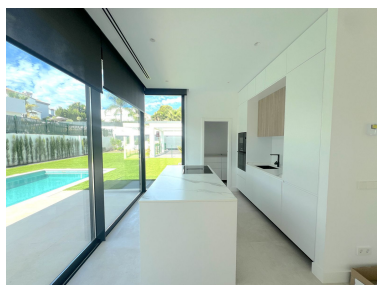

Villa en Atalaya

Referencia: R5272309

Dormitorios: 5

Baños: 6

M<sup>2</sup>: 302

Precio: 2.000.000 €

Estado: Venta

Tipo de propiedad: Villa

Parking: por petición

Día de la impresión : 1st  
Junio 2026

---

Descripción: Descubre la epitome de la vida de lujo con esta villa de nueva construcción situada en la prestigiosa Montebiarritz Atalaya. Idealmente ubicada a solo 10 minutos del vibrante Puerto Banús y en estrecha proximidad a las mejores escuelas privadas y a las comodidades esenciales, esta propiedad ofrece tanto conveniencia como elegancia. **\*Características de la Propiedad:** - **\*Planta Baja\*:** Experimenta un espacio de vida abierto y aireado donde la cocina integrada fluye sin problemas hacia las áreas de comedor y sala de estar. Este acogedor espacio ofrece acceso directo a un encantador porche y a una impresionante piscina. Además, encontrarás un dormitorio bien equipado con baño en suite, junto con un conveniente baño de invitados. - **\*Segundo Piso\*:** Este nivel está dedicado al confort absoluto, con un lujoso dormitorio principal que cuenta con su propia piscina privada y un amplio vestidor. Un dormitorio adicional con baño en suite asegura un alojamiento amplio para familiares o invitados. - **\*Nivel Subterráneo\*:** Disfruta del entretenimiento y la relajación en esta amplia área, que incluye dos dormitorios, cada uno con sus propios baños en suite. Disfruta de momentos de calidad en la segunda sala de estar, relájate en la sala de cine, rejuvenece en el spa o gestiona las tareas del hogar sin esfuerzo en el lavadero. Esta exquisita villa combina armoniosamente un diseño moderno con espacios de vida funcionales, lo que la convierte en el santuario perfecto para quienes buscan un estilo de vida refinado en una ubicación codiciada.