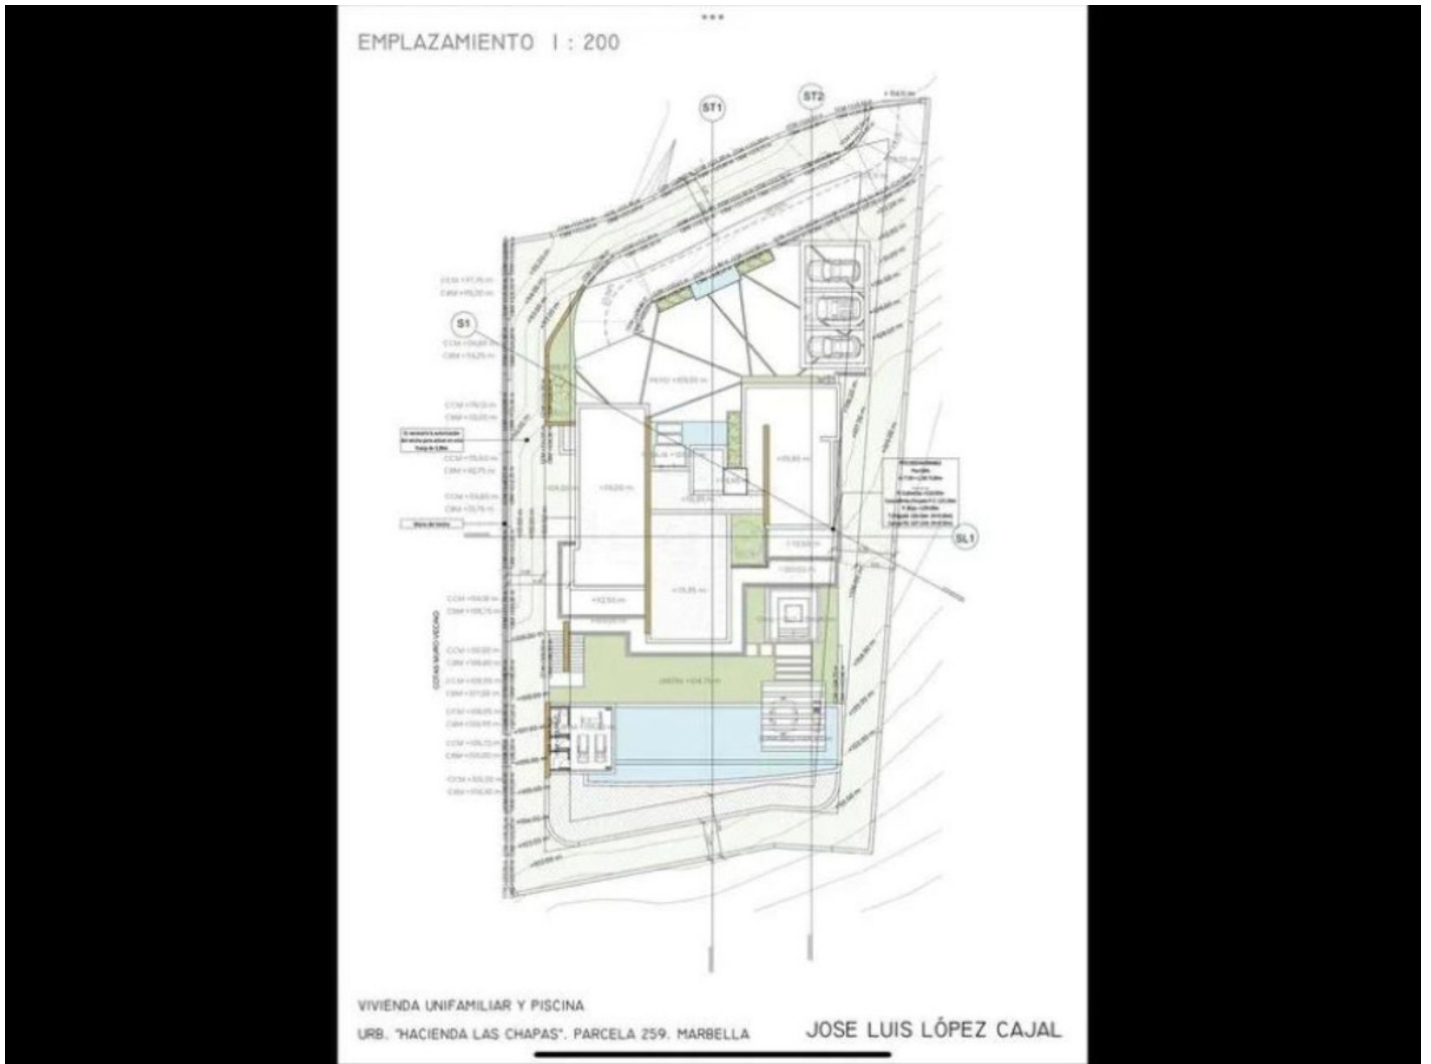

Terreno en Las Chapas

Referencia: R5264233

Dormitorios: por petición

Baños: por petición

M²: 690

Precio: 1.000.000 €

Estado: Venta

Tipo de propiedad: Terreno Parking: por petición

Día de la impresión : 2nd Julio 2026

Descripción: Terreno de 1.990 m² de superficie con proyecto y licencia Superficie total del terreno 1.990 m² Superficie mínima en venta 690 m² Superficie edificable 690 m² Acceso via urbana Situación urbanística Terreno urbano (solar) Calificado para residencial unifamiliar (chalets) 3 plantas edificables Equipamiento Agua Electricidad Alcantarillado Alumbrado público Terreno Urbano, Las Chapas, Costa del Sol. Jardin/Terreno 1990 m². Posición : Lado de la Playa, Urbanización. Orientación : Sur. Piscina : Sitio para Piscina. Aparcamiento : Más de uno.

Destacado:

Cerca del Mar, Piscina, Parking