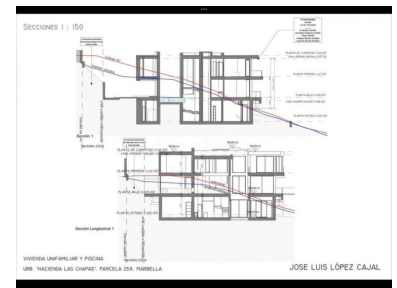

Terreno en Las Chapas

Referencia: R5264233

Dormitorios: por petición

Baños: por petición

M²: 690

Precio: 1.000.000 €

Estado: Venta

Tipo de propiedad: Terreno Parking: por petición

Día de la impresión : 2nd Julio 2026

Descripción: Terreno de 1.990 m² de superficie con proyecto y licencia Superficie total del terreno 1.990 m² Superficie mínima en venta 690 m² Superficie edificable 690 m² Acceso via urbana Situación urbanística Terreno urbano (solar) Calificado para residencial unifamiliar (chalets) 3 plantas edificables Equipamiento Agua Electricidad Alcantarillado Alumbrado público Terreno Urbano, Las Chapas, Costa del Sol. Jardin/Terreno 1990 m². Posición : Lado de la Playa, Urbanización. Orientación : Sur. Piscina : Sitio para Piscina. Aparcamiento : Más de uno.