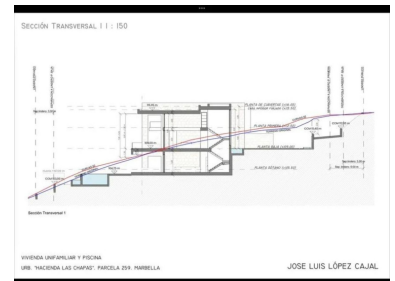

Terreno en Las Chapas

Referencia: R5264233

Dormitorios: por petición

Baños: por petición

M²: 690

Precio: 1.000.000 €

Estado: Venta

Tipo de propiedad: Terreno Parking: por petición

Día de la impresión : 2nd Julio 2026

Descripción: Terreno de 1.990 m² de superficie con proyecto y licencia Superficie total del terreno 1.990 m² Superficie mínima en venta 690 m² Superficie edificable 690 m² Acceso via urbana Situación urbanística Terreno urbano (solar) Calificado para residencial unifamiliar (chalets) 3 plantas edificables Equipamiento Agua Electricidad Alcantarillado Alumbrado público Terreno Urbano, Las Chapas, Costa del Sol. Jardin/Terreno 1990 m². Posición : Lado de la Playa, Urbanización. Orientación : Sur. Piscina : Sitio para Piscina. Aparcamiento : Más de uno.