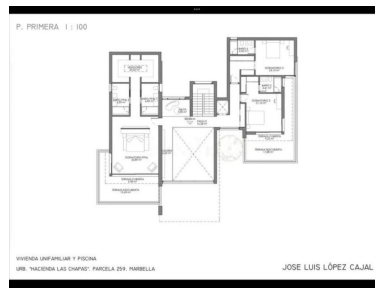

Terreno en Las Chapas

Referencia: R5264233

Dormitorios: por petición

Baños: por petición

M²: 690

Precio: 1.000.000 €

Estado: Venta

Tipo de propiedad: Terreno Parking: por petición

Día de la impresión : 2nd Julio 2026

Descripción: Terreno de 1.990 m² de superficie con proyecto y licencia Superficie total del terreno 1.990 m² Superficie mínima en venta 690 m² Superficie edificable 690 m² Acceso via urbana Situación urbanística Terreno urbano (solar) Calificado para residencial unifamiliar (chalets) 3 plantas edificables Equipamiento Agua Electricidad Alcantarillado Alumbrado público Terreno Urbano, Las Chapas, Costa del Sol. Jardin/Terreno 1990 m². Posición : Lado de la Playa, Urbanización. Orientación : Sur. Piscina : Sitio para Piscina. Aparcamiento : Más de uno.