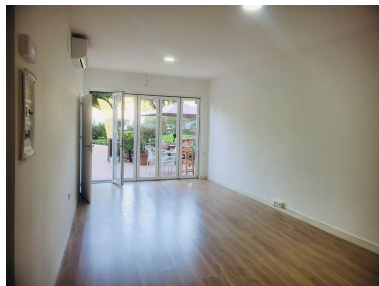

Parking: por petición

Día de la impresión : 14th
Abril 2026

Descripción: Gran oportunidad para invertir en dos locales en la codiciada zona de Marbesa, exactamente en el edificio Coronado muy cerca de la playa. Uno de los locales tiene una superficie construida de 42 m² y el otro 34m².