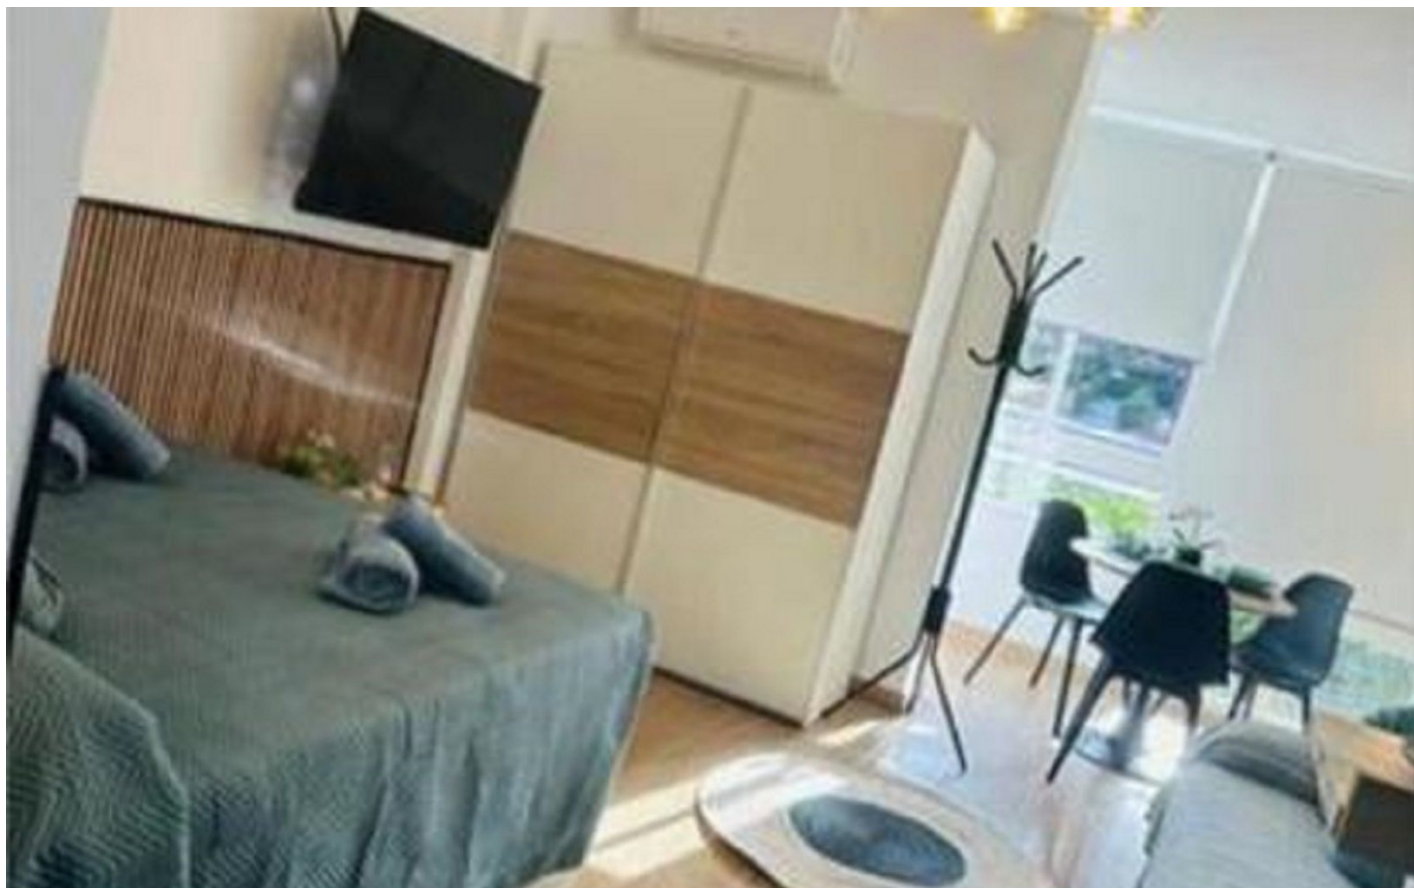

Apartamento en Benalmadena

Referencia: R5261434

Dormitorios: por petición

Baños: 1

M²: 33

Precio: 168.950 €

Estado: Venta

Tipo de propiedad:
Apartamento

Parking: por petición

Día de la impresión : 12th
Abril 2026