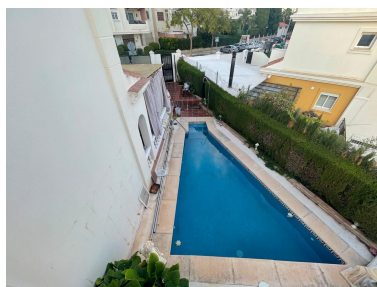

Parking: por petición

Día de la impresión : 26th  
Mayo 2026

---

Descripción: Casa adosada de esquina con ascensor interior en Benalmádena Arroyo de la Miel, con vistas al mar y una ubicación privilegiada. Esta vivienda ofrece un estilo de vida cómodo y exclusivo, perfecta para quienes buscan tranquilidad sin renunciar a la cercanía a todos los servicios. La propiedad cuenta con 3 luminosas habitaciones y 3 baños completos, ideales para familias o para quienes valoran el espacio y la comodidad. Su interior destaca por una cocina, diseñada con materiales de alta calidad perfecta para los amantes de la gastronomía. La casa dispone además de un amplio, patio, recibidor, vestidor, gran salón, terraza de invierno, una buhardilla versátil y un trastero para mayor almacenamiento. En el exterior, podrás disfrutar de una parcela de 183 metros cuadrados que alberga una piscina privada, perfecta para relajarse y disfrutar del clima mediterráneo, así como un sauna para un toque de bienestar y relax. La propiedad cuenta con ascensor para mayor comodidad y una buhardilla que puede adaptarse a diferentes usos. Ubicada en una zona tranquila, cerca de colegios, comercios y con salida rápida a la autovía, esta casa combina la privacidad con la facilidad de acceso a transporte y servicios. Además, las vistas al mar y su entorno privilegiado hacen de esta propiedad una opción única en la zona.