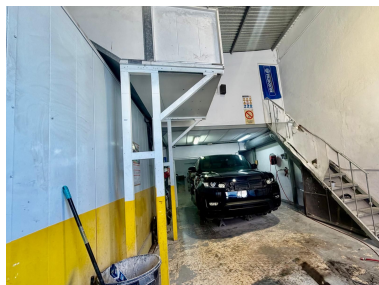

Parking: por petición

Día de la impresión : 11th  
Abril 2026

---

Descripción: Excelente oportunidad de traspaso de negocio de chapa y pintura, ubicado en el Polígono Industrial La Campana, Nueva Andalucía. El traspaso incluye actividad, licencias, maquinaria y todas las herramientas. La nave no está en venta. Nave de 258 m<sup>2</sup>, perfectamente distribuida, equipada con cabina de pintura profesional, maquinaria de pintura (disolvente y base al agua), dos compresores de aire y herramientas completas, lista para comenzar a trabajar sin inversión adicional. Cuenta con oficina en planta superior, altillo para almacenamiento y tres accesos que facilitan una operativa cómoda y eficiente. Incluye licencia adicional de mecánica para coches y motos, con alto potencial de crecimiento. ■ Para más información o concertar visita, no dude en contactarnos.