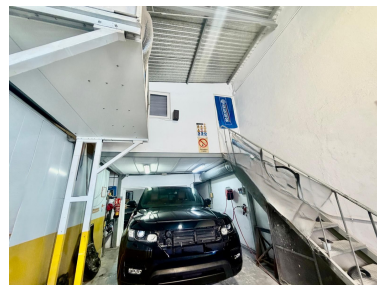

Parking: por petición

Día de la impresión : 11th  
Abril 2026

---

Descripción: Excelente oportunidad de traspaso de negocio de chapa y pintura, ubicado en el Polígono Industrial La Campana, Nueva Andalucía. El traspaso incluye actividad, licencias, maquinaria y todas las herramientas. La nave no está en venta. Nave de 258 m<sup>2</sup>, perfectamente distribuida, equipada con cabina de pintura profesional, maquinaria de pintura (disolvente y base al agua), dos compresores de aire y herramientas completas, lista para comenzar a trabajar sin inversión adicional. Cuenta con oficina en planta superior, altillo para almacenamiento y tres accesos que facilitan una operativa cómoda y eficiente. Incluye licencia adicional de mecánica para coches y motos, con alto potencial de crecimiento. ■ Para más información o concertar visita, no dude en contactarnos.