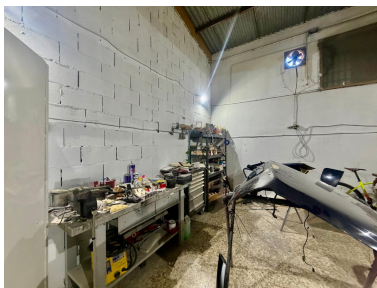

Parking: por petición

Día de la impresión : 11th  
Abril 2026

---

Descripción: Excelente oportunidad de traspaso de negocio de chapa y pintura, ubicado en el Polígono Industrial La Campana, Nueva Andalucía. El traspaso incluye actividad, licencias, maquinaria y todas las herramientas. La nave no está en venta. Nave de 258 m<sup>2</sup>, perfectamente distribuida, equipada con cabina de pintura profesional, maquinaria de pintura (disolvente y base al agua), dos compresores de aire y herramientas completas, lista para comenzar a trabajar sin inversión adicional. Cuenta con oficina en planta superior, altillo para almacenamiento y tres accesos que facilitan una operativa cómoda y eficiente. Incluye licencia adicional de mecánica para coches y motos, con alto potencial de crecimiento. ■ Para más información o concertar visita, no dude en contactarnos.