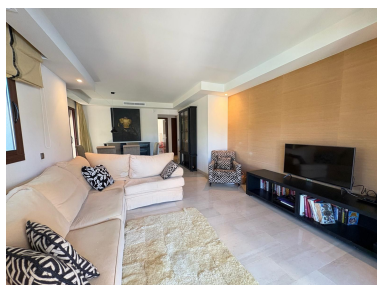

Parking: por petición

Día de la impresión : 10th
Julio 2026

Descripción: Apartamento de lujo en primera planta y se ubica en el complejo cerrado, a poca distancia andando a todos los servicios y la marina de Puerto Banus. Este amplio apartamento consta 2 dormitorios, 2 cuartos de baño, de un gran salón/comedor, una amplia terraza con vistas a la piscina, moderna cocina completamente equipada. La propiedad ofrece muy buenas calidades incluyendo suelos de mármol, aire acondicionado caliente y frío, armarios empotrados y está listo para entrar a vivir. Incluye 2 plazas de parking con acceso por ascensor y un trastero. Urbanización Medina de Banus dispone de jardines tropicales, una espectacular piscina en forma de laguna y seguridad las 24hrs. Se sitúa en ■una ■zona ■inmejorable ■andando ■a todos los servicios y ■comodidades ■incluyendo el ■Centro Comercial ■Plaza con restaurantes y tiendas, ■cerca ■de varios campos ■de ■golf ■famosos ■y ■las ■playas.