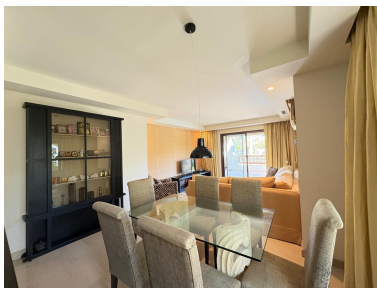

Parking: por petición

Día de la impresión : 10th
Julio 2026

Descripción: Apartamento de lujo en primera planta y se ubica en el complejo cerrado, a poca distancia andando a todos los servicios y la marina de Puerto Banus. Este amplio apartamento consta 2 dormitorios, 2 cuartos de baño, de un gran salón/comedor, una amplia terraza con vistas a la piscina, moderna cocina completamente equipada. La propiedad ofrece muy buenas calidades incluyendo suelos de mármol, aire acondicionado caliente y frío, armarios empotrados y está listo para entrar a vivir. Incluye 2 plazas de parking con acceso por ascensor y un trastero. Urbanización Medina de Banus dispone de jardines tropicales, una espectacular piscina en forma de laguna y seguridad las 24hrs. Se sitúa en ■una ■zona ■inmejorable ■andando ■a todos los servicios y ■comodidades ■incluyendo el ■Centro Comercial ■Plaza con restaurantes y tiendas, ■cerca ■de varios campos ■de ■golf ■famosos ■y ■las ■playas.