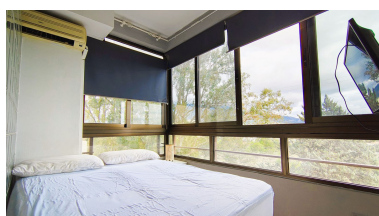

Apartamento en Nueva Andalucía

Referencia: R5252272

Dormitorios: por petición

Baños: 1

M<sup>2</sup>: 30

Precio: 205.000 €

Estado: Venta

Tipo de propiedad:  
Apartamento

Parking: por petición

Día de la impresión : 13th  
Abril 2026

---

---

Descripción: Estudio reformado y muy luminoso en Nueva Andalucía Ubicado en la urbanización Las Torres de Aloha (Edificio Neguri), este estudio en cuarta planta con ascensor destaca por su luminosidad y su entorno tranquilo. La urbanización ofrece amplias zonas ajardinadas, piscina comunitaria, servicio de conserjería y parking comunitario dentro del recinto cerrado. La ubicación es inmejorable: a un paso de una zona comercial con restaurantes, bares y todo tipo de servicios, lo que lo convierte en una opción ideal tanto para vivir como para invertir. Un espacio cómodo, práctico y cerca de todo.