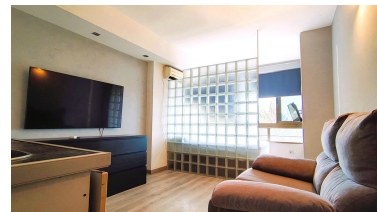

Parking: por petición

Día de la impresión : 13th  
Abril 2026

---

---

Descripción: Estudio reformado y muy luminoso en Nueva Andalucía Ubicado en la urbanización Las Torres de Aloha (Edificio Neguri), este estudio en cuarta planta con ascensor destaca por su luminosidad y su entorno tranquilo. La urbanización ofrece amplias zonas ajardinadas, piscina comunitaria, servicio de conserjería y parking comunitario dentro del recinto cerrado. La ubicación es inmejorable: a un paso de una zona comercial con restaurantes, bares y todo tipo de servicios, lo que lo convierte en una opción ideal tanto para vivir como para invertir. Un espacio cómodo, práctico y cerca de todo.