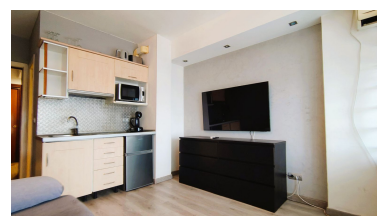

Apartamento en Nueva Andalucía

Referencia: R5252272

Dormitorios: por petición

Baños: 1

M<sup>2</sup>: 30

Precio: 205.000 €

Estado: Venta

Tipo de propiedad:  
Apartamento

Parking: por petición

Día de la impresión : 13th  
Abril 2026

---

---

Descripción: Estudio reformado y muy luminoso en Nueva Andalucía Ubicado en la urbanización Las Torres de Aloha (Edificio Neguri), este estudio en cuarta planta con ascensor destaca por su luminosidad y su entorno tranquilo. La urbanización ofrece amplias zonas ajardinadas, piscina comunitaria, servicio de conserjería y parking comunitario dentro del recinto cerrado. La ubicación es inmejorable: a un paso de una zona comercial con restaurantes, bares y todo tipo de servicios, lo que lo convierte en una opción ideal tanto para vivir como para invertir. Un espacio cómodo, práctico y cerca de todo.