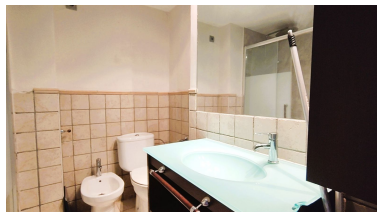

Apartamento en Nueva Andalucía

Referencia: R5252272

Dormitorios: por petición

Baños: 1

M<sup>2</sup>: 30

Precio: 205.000 €

Estado: Venta

Tipo de propiedad:  
Apartamento

Parking: por petición

Día de la impresión : 13th  
Abril 2026

---

---

Descripción: Estudio reformado y muy luminoso en Nueva Andalucía Ubicado en la urbanización Las Torres de Aloha (Edificio Neguri), este estudio en cuarta planta con ascensor destaca por su luminosidad y su entorno tranquilo. La urbanización ofrece amplias zonas ajardinadas, piscina comunitaria, servicio de conserjería y parking comunitario dentro del recinto cerrado. La ubicación es inmejorable: a un paso de una zona comercial con restaurantes, bares y todo tipo de servicios, lo que lo convierte en una opción ideal tanto para vivir como para invertir. Un espacio cómodo, práctico y cerca de todo.