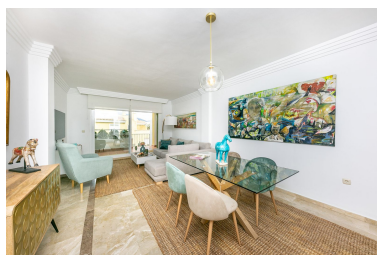

Parking: por petición

Día de la impresión : 11th
Abril 2026

Descripción:Exclusivo Apartamento con Vistas a la Montaña en Las Brisas, Nueva Andalucía Un refugio de elegancia en el corazón de Nueva Andalucía: exclusivo apartamento con vistas a la montaña en Las Brisas. Ubicado en la prestigiosa zona de Las Brisas, este exclusivo apartamento de un dormitorio es un símbolo de sofisticación y confort. Con una superficie construida de 106,62 m² y una espectacular terraza de 18 m², ofrece un espacio amplio y luminoso que invita al relax y la contemplación. Desde su terraza privada, disfrutarás de unas impresionantes vistas a las majestuosas montañas, un escenario perfecto para desconectar después de una jornada en los mejores campos de golf de la zona. La propiedad incluye plaza de aparcamiento y trastero, garantizando comodidad y funcionalidad. Los muebles son opcionales, permitiéndote personalizar cada detalle a tu gusto. No dejes pasar la oportunidad de descubrir este exclusivo refugio donde lujo, naturaleza y bienestar se fusionan a la perfección. ¡Contáctanos y agenda tu visita hoy mismo!