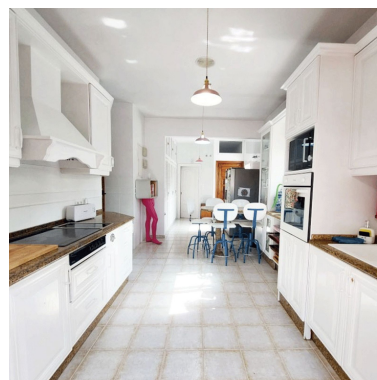

Parking: por petición

Día de la impresión : 18th  
Junio 2026

---

Descripción: Fantástica villa situada en Puerto Marina a 200m de la playa, ocasión única de encontrar una vivienda en esta zona.

---

Destacado: