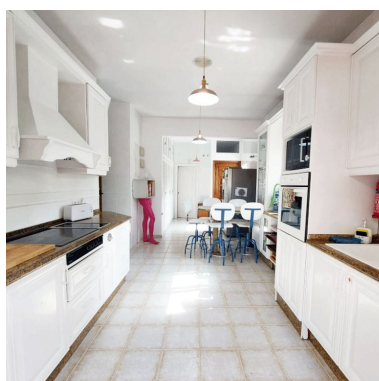

Parking: por petición

Día de la impresión : 18th  
Junio 2026

---

Descripción: Fantástica villa situada en Puerto Marina a 200m de la playa, ocasión única de encontrar una vivienda en esta zona.

---

Destacado: