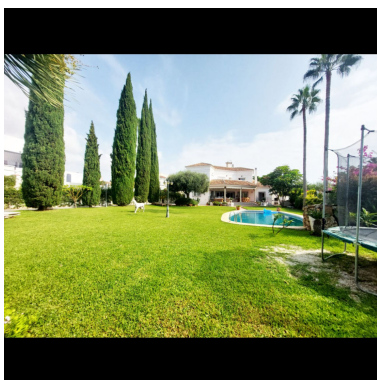

Parking: por petición

Día de la impresión : 18th  
Junio 2026

---

Descripción: Fantástica villa situada en Puerto Marina a 200m de la playa, ocasión única de encontrar una vivienda en esta zona.

---

Destacado:

Cerca del Mar, Golf, None, Cuidado, Piscina, Aire acondicionado, None, Jardín, Parking