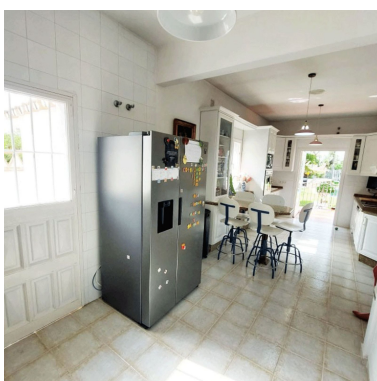

Parking: por petición

Día de la impresión : 18th  
Junio 2026

---

Descripción: Fantástica villa situada en Puerto Marina a 200m de la playa, ocasión única de encontrar una vivienda en esta zona.

---

Destacado: