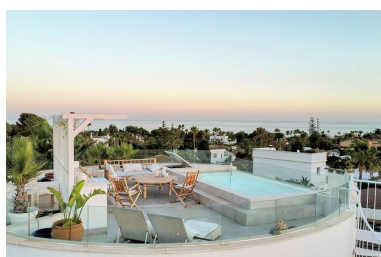

Parking: por petición

Día de la impresión : 25th
Junio 2026

Descripción: Esta icónica villa se encuentra en la urbanización privada de Marbesa, cerca de la playa, al este de Marbella. Se encuentra a 400 metros a pie o 10 minutos a pie del mar Mediterráneo y la playa, a 1,5 km de la playa y las dunas protegidas de Cabopino y a 1,9 km de los hoteles Marriott, Don Carlos y Nikki Beach Marbella. Marbesa es una zona tranquila y prestigiosa, conocida por su hermosa costa y su proximidad a Marbella. La villa cuenta con 3 dormitorios y 2 baños, es de reciente construcción y ofrece la combinación perfecta de modernidad y lujo. La villa cuenta con una hermosa azotea con piscina y vistas a la costa, a Gibraltar y África. Es ideal para organizar fiestas o simplemente disfrutar de las impresionantes vistas. La primera planta, donde se encuentra el salón con cocina abierta, también ofrece fantásticas vistas al mar. En la planta baja, con vistas al jardín y a la piscina infinita, se encuentran 2 dormitorios y 2 baños. En el semisótano se encuentra un tercer dormitorio y el garaje con portón electrónico con control remoto. Todos los dormitorios disponen de persianas, aire acondicionado y calefacción, ambos con electricidad. Tanto la piscina de la azotea como la del jardín están climatizadas. Esta villa es ideal para familias y también como inversión para alquileres vacacionales. Cuenta con un historial comprobado como alquiler vacacional (con número de licencia). La parcela tiene una superficie total de 400 m². La superficie construida es de 309 m², de los cuales 167 m² son de vivienda, 108,5 m² de terrazas y 33,5 m² de piscinas. El jardín, las piscinas y la villa son de fácil mantenimiento.

Destacado:

Cerca del Mar, None, Completamente renovado, Piscina, Aire acondicionado, Calefacción, Vistas al mar, Vistas a la montaña, Jardín, None, Sistema de alarma, Parking, Lujo